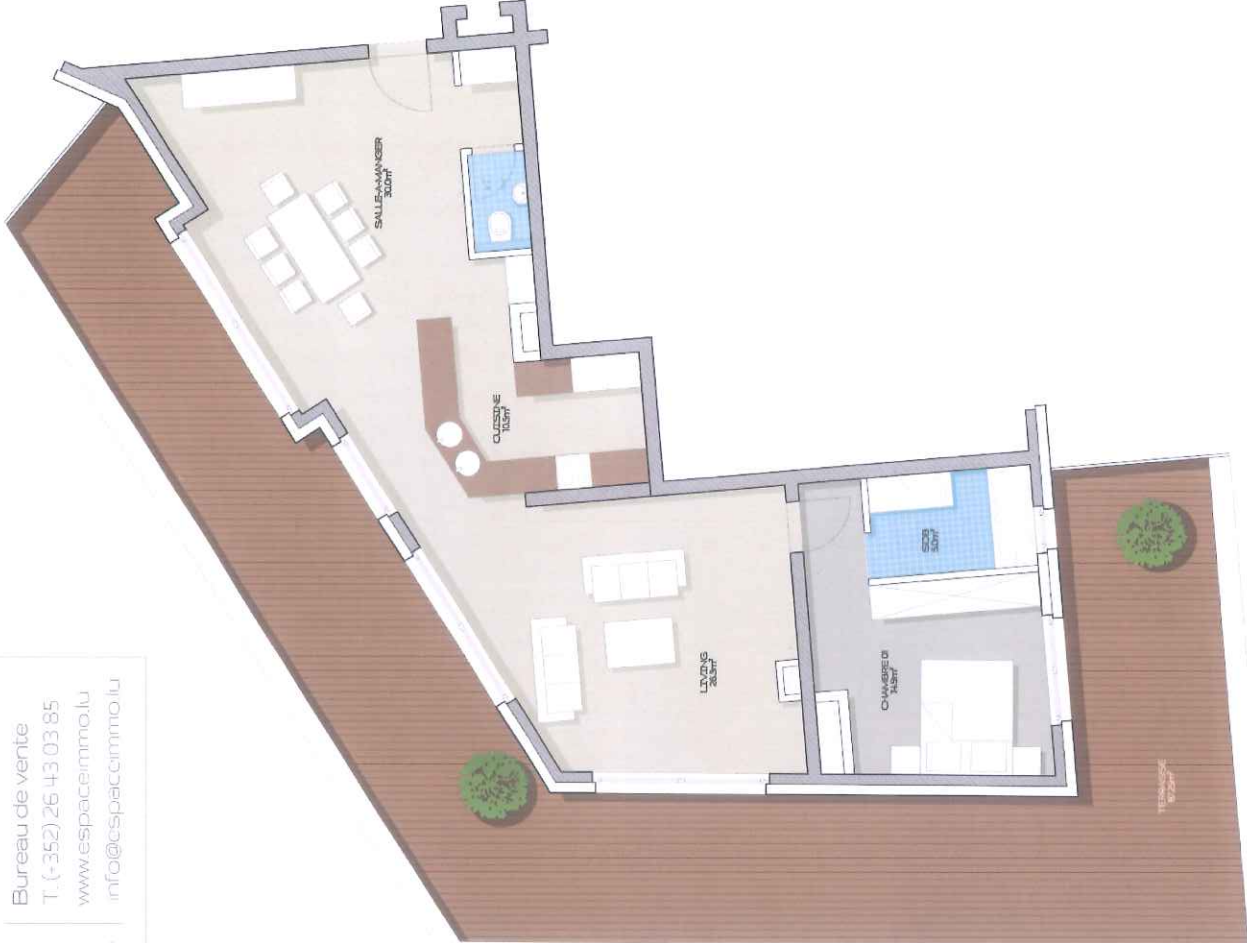

espaceimmo

Bureau de vente
 T. (+352) 26 43 03 85
 www.espaceimmo.lu
 info@espaceimmo.lu

THE CITY

Résidence
 NEW YORK

3

Appartement 25
 1 chambre / 90,11m²
 surface cadastrée

Plan d'étage /

Etage 4

Plan de façade /

Façade gauche 2

www.thecityluxembourg.lu