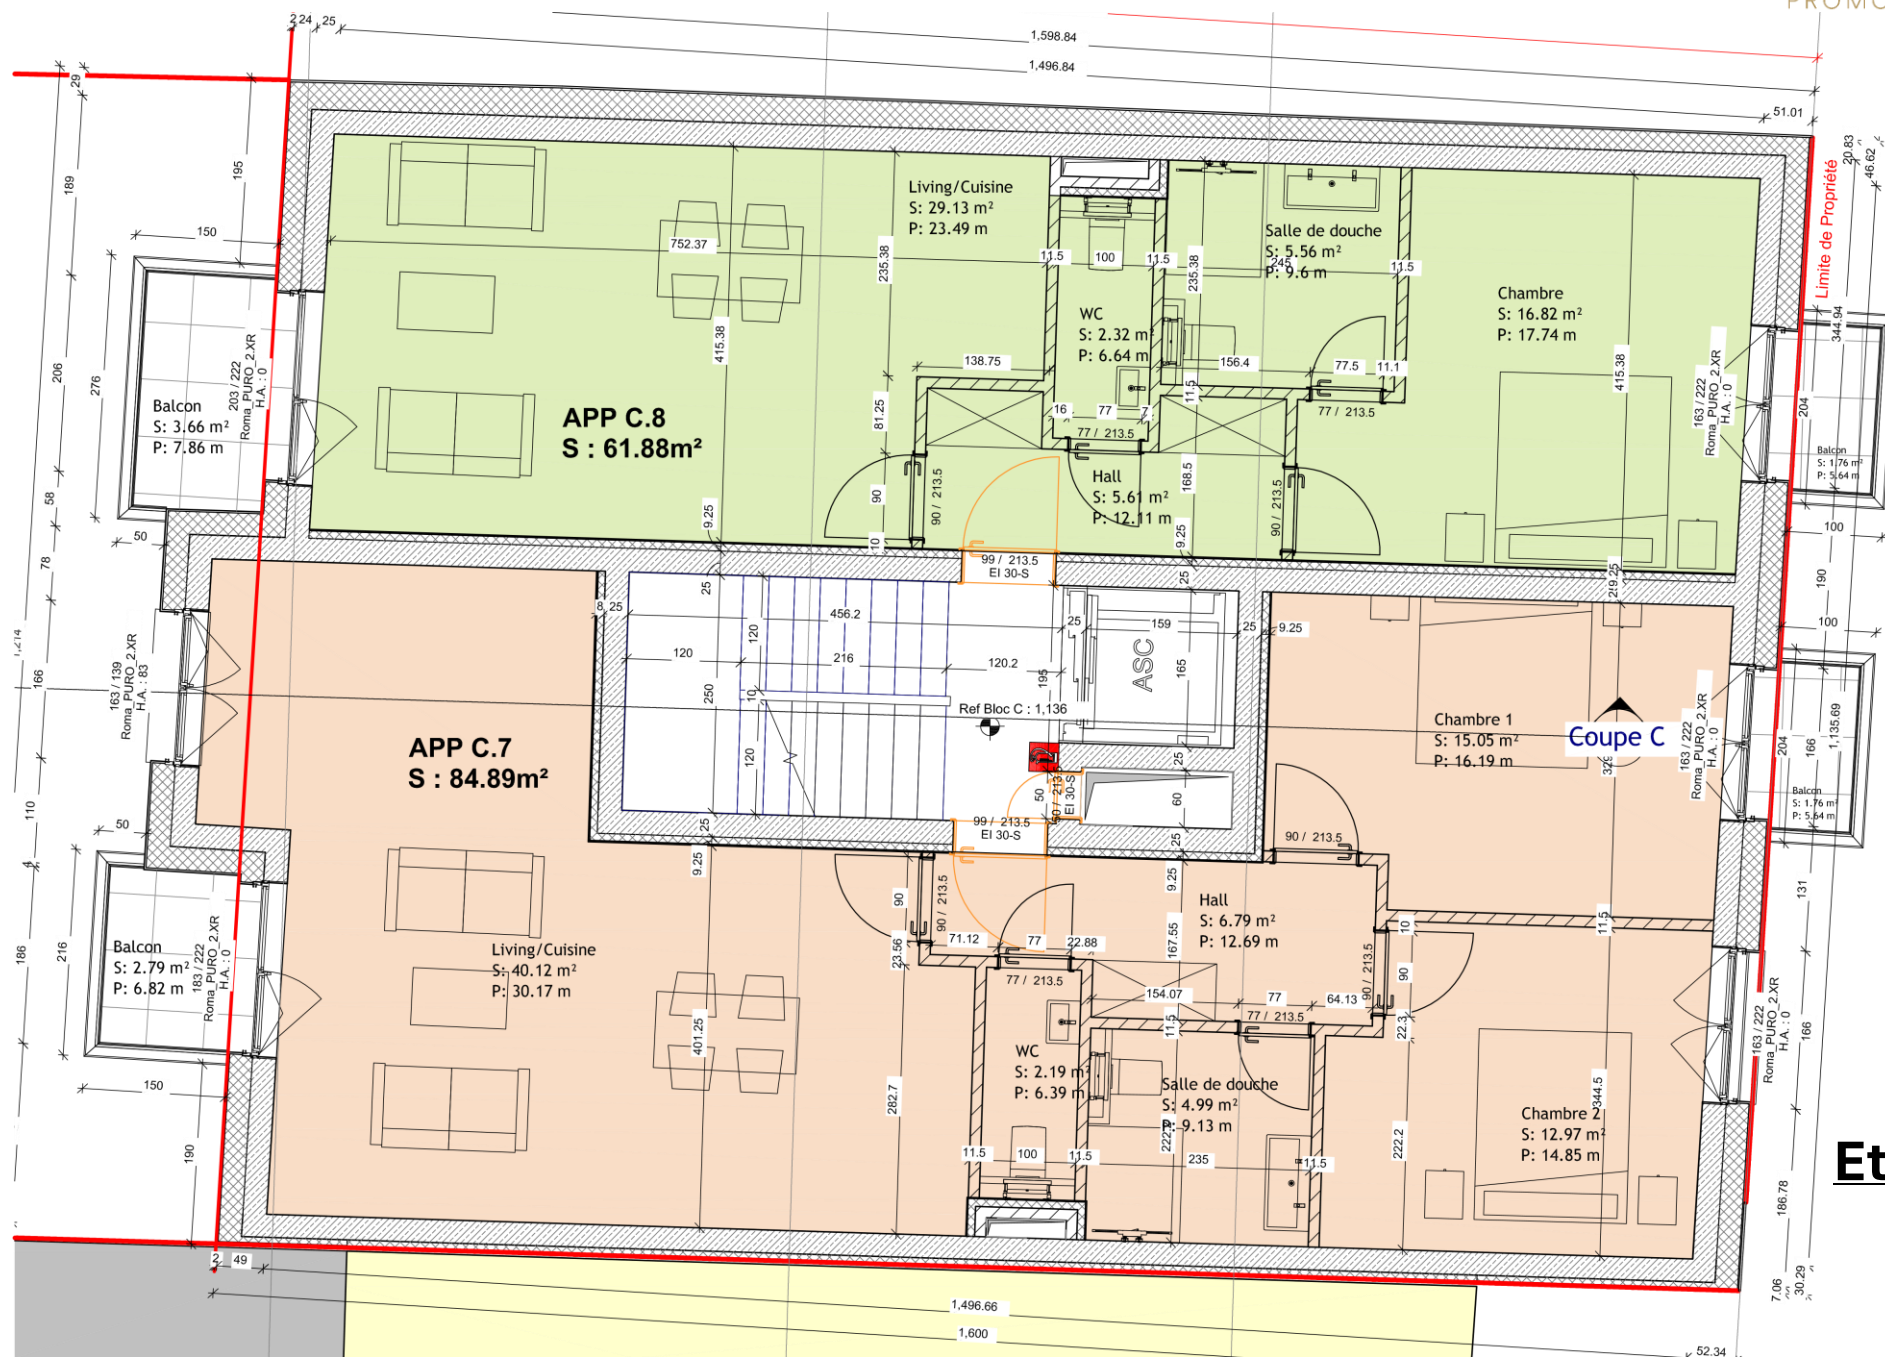

RESIDENCE CHARLES

Rangwee – Rue d'Ivoix – Route de Thionville – Bâtiment C

Luxembourg

Vue Rangewee

Vue Route de Thionville

Commerce C

RDC

Etage 1

Etage 2

Etage 3

Etage 4

Retrait

Coupe A

Coupe B

Sous-sol -1

Sous-sol -2

Sous-sol -3