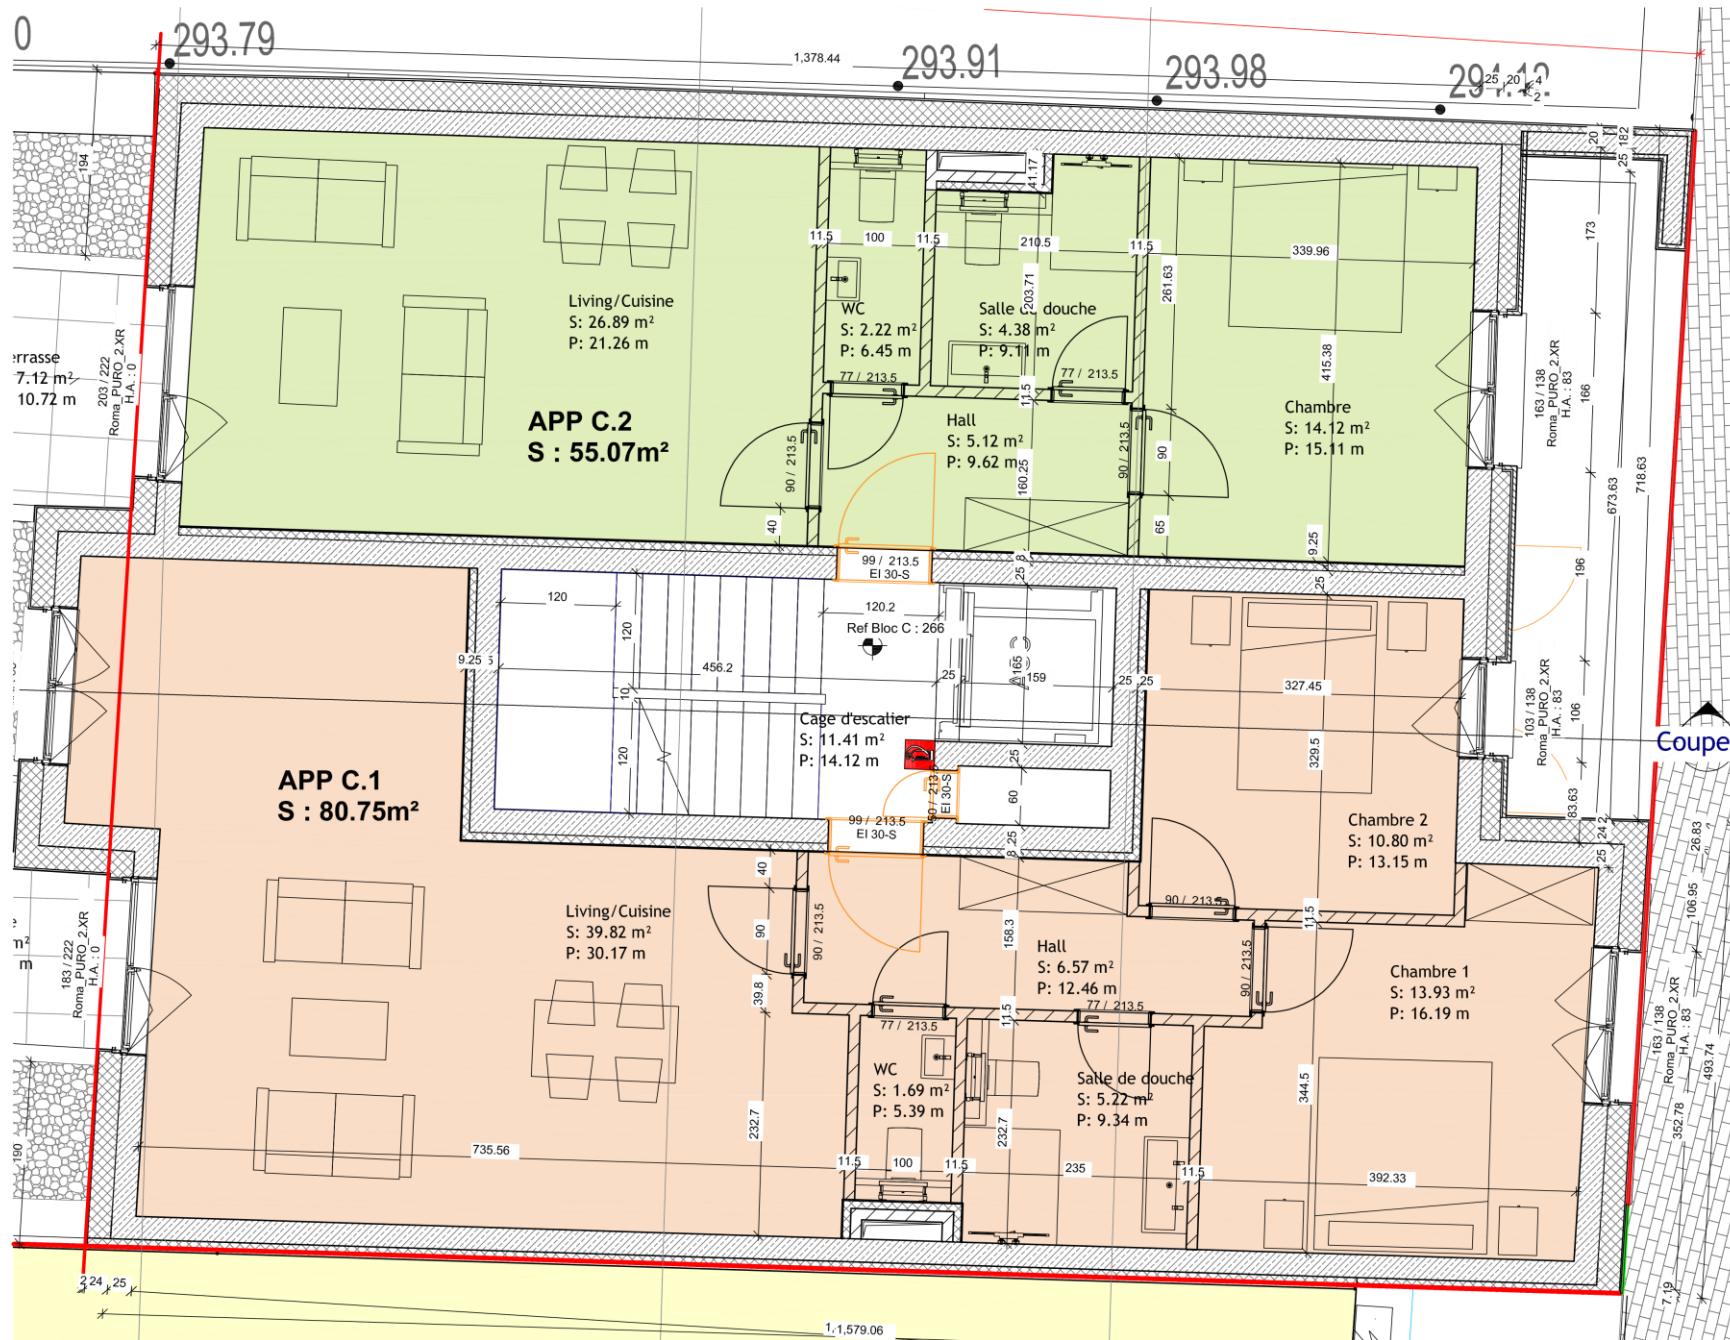

RESIDENCE CHARLES

Rangwee – Rue d'Ivoix – Route de Thionville – Bâtiment C

Luxembourg

Vue Rangewee

Vue Route de Thionville

Commerce C

RDC

Etage 1

Etage 2

Etage 3

Etage 4

Retrait

Coupe A

Coupe B

Sous-sol -1

Sous-sol -2

Sous-sol -3