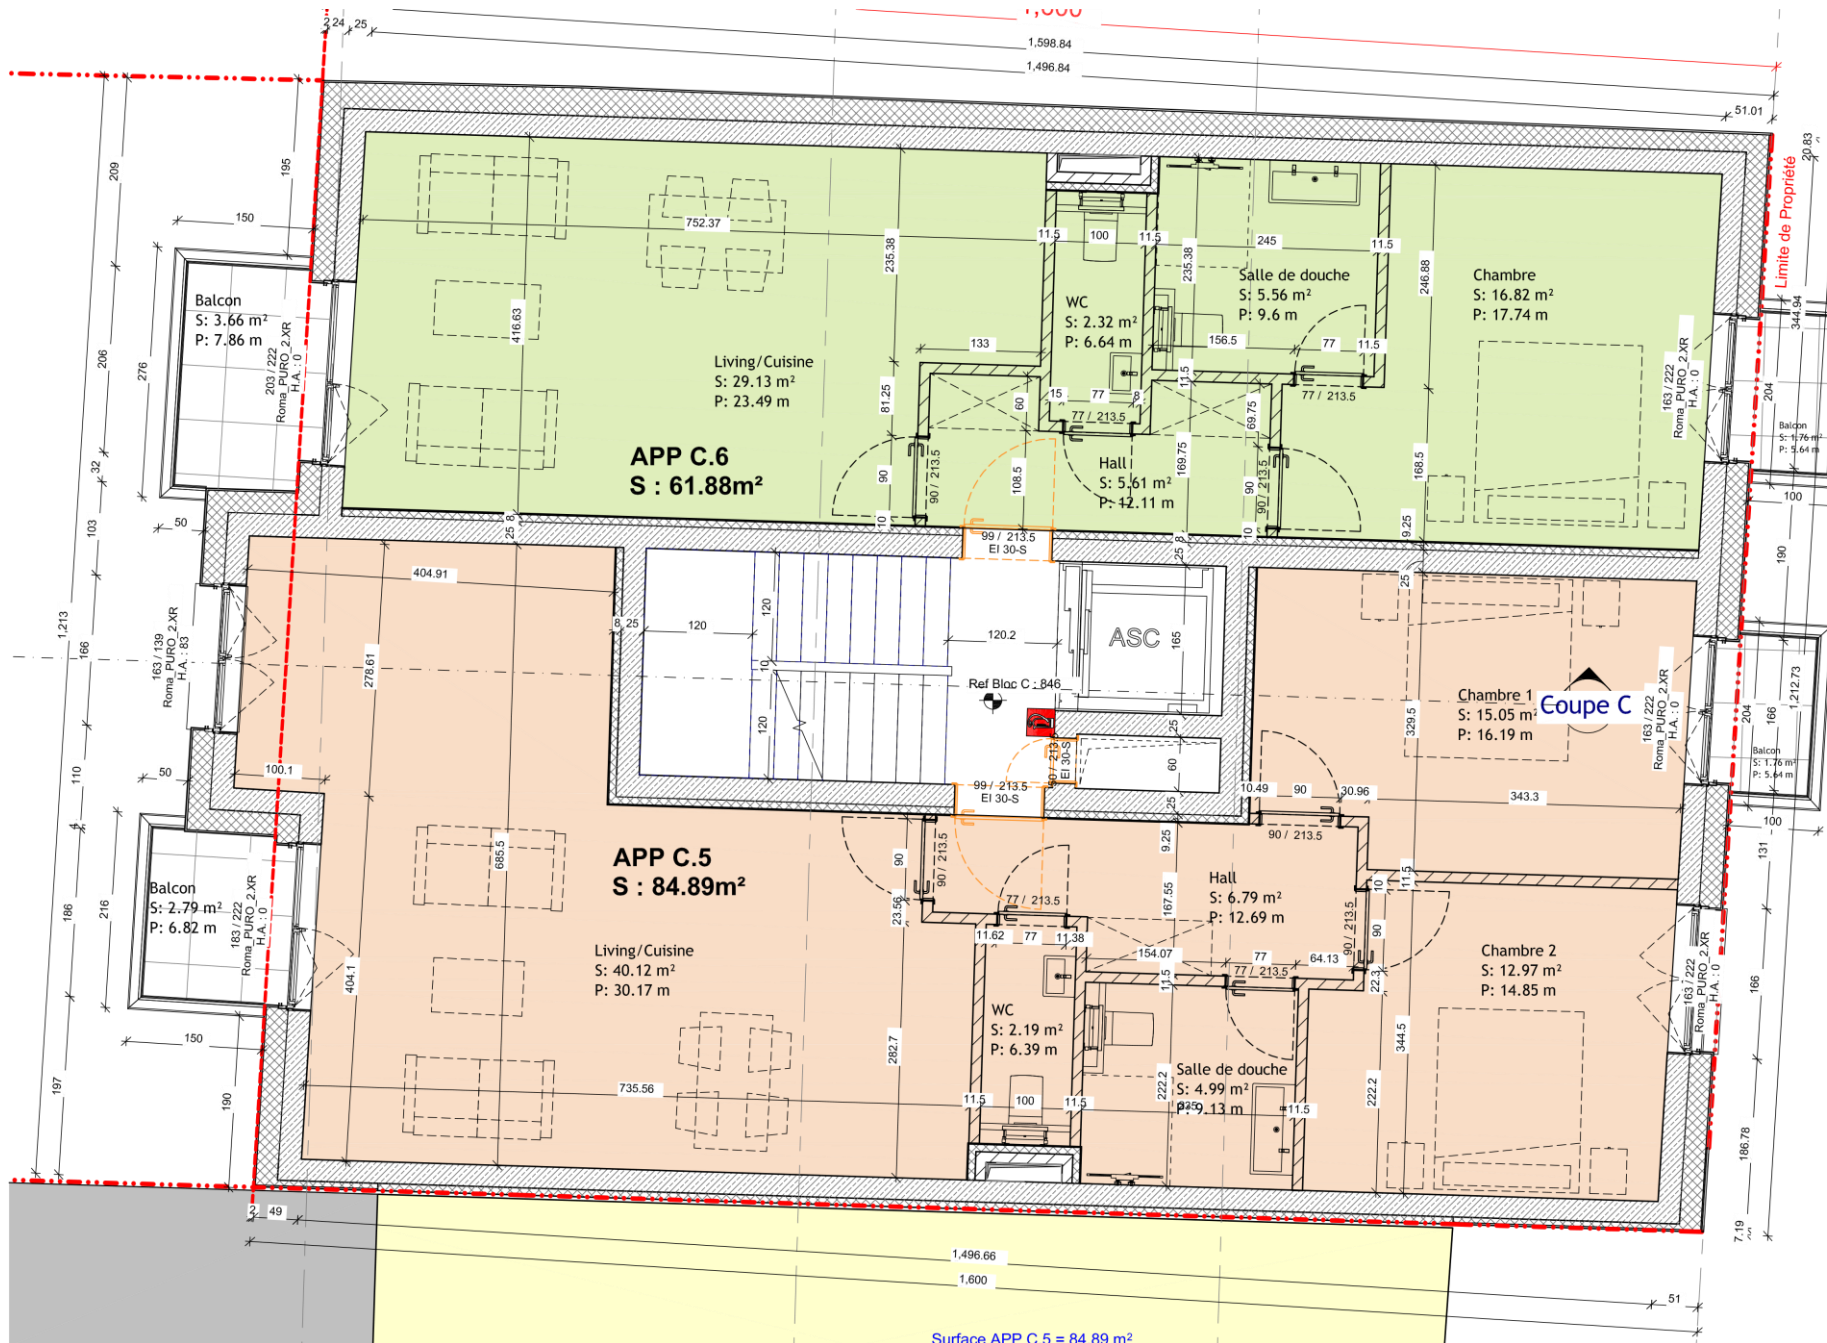

RESIDENCE CHARLES

Rangwee – Rue d'Ivoix – Route de Thionville – Bâtiment C

Luxembourg

Vue Rangewee

Vue Route de Thionville

Commerce C

RDC

Etage 1

Etage 2

Etage 3

Etage 4

Retrait

Coupe A

Coupe B

Sous-sol -1

Sous-sol -2

Sous-sol -3