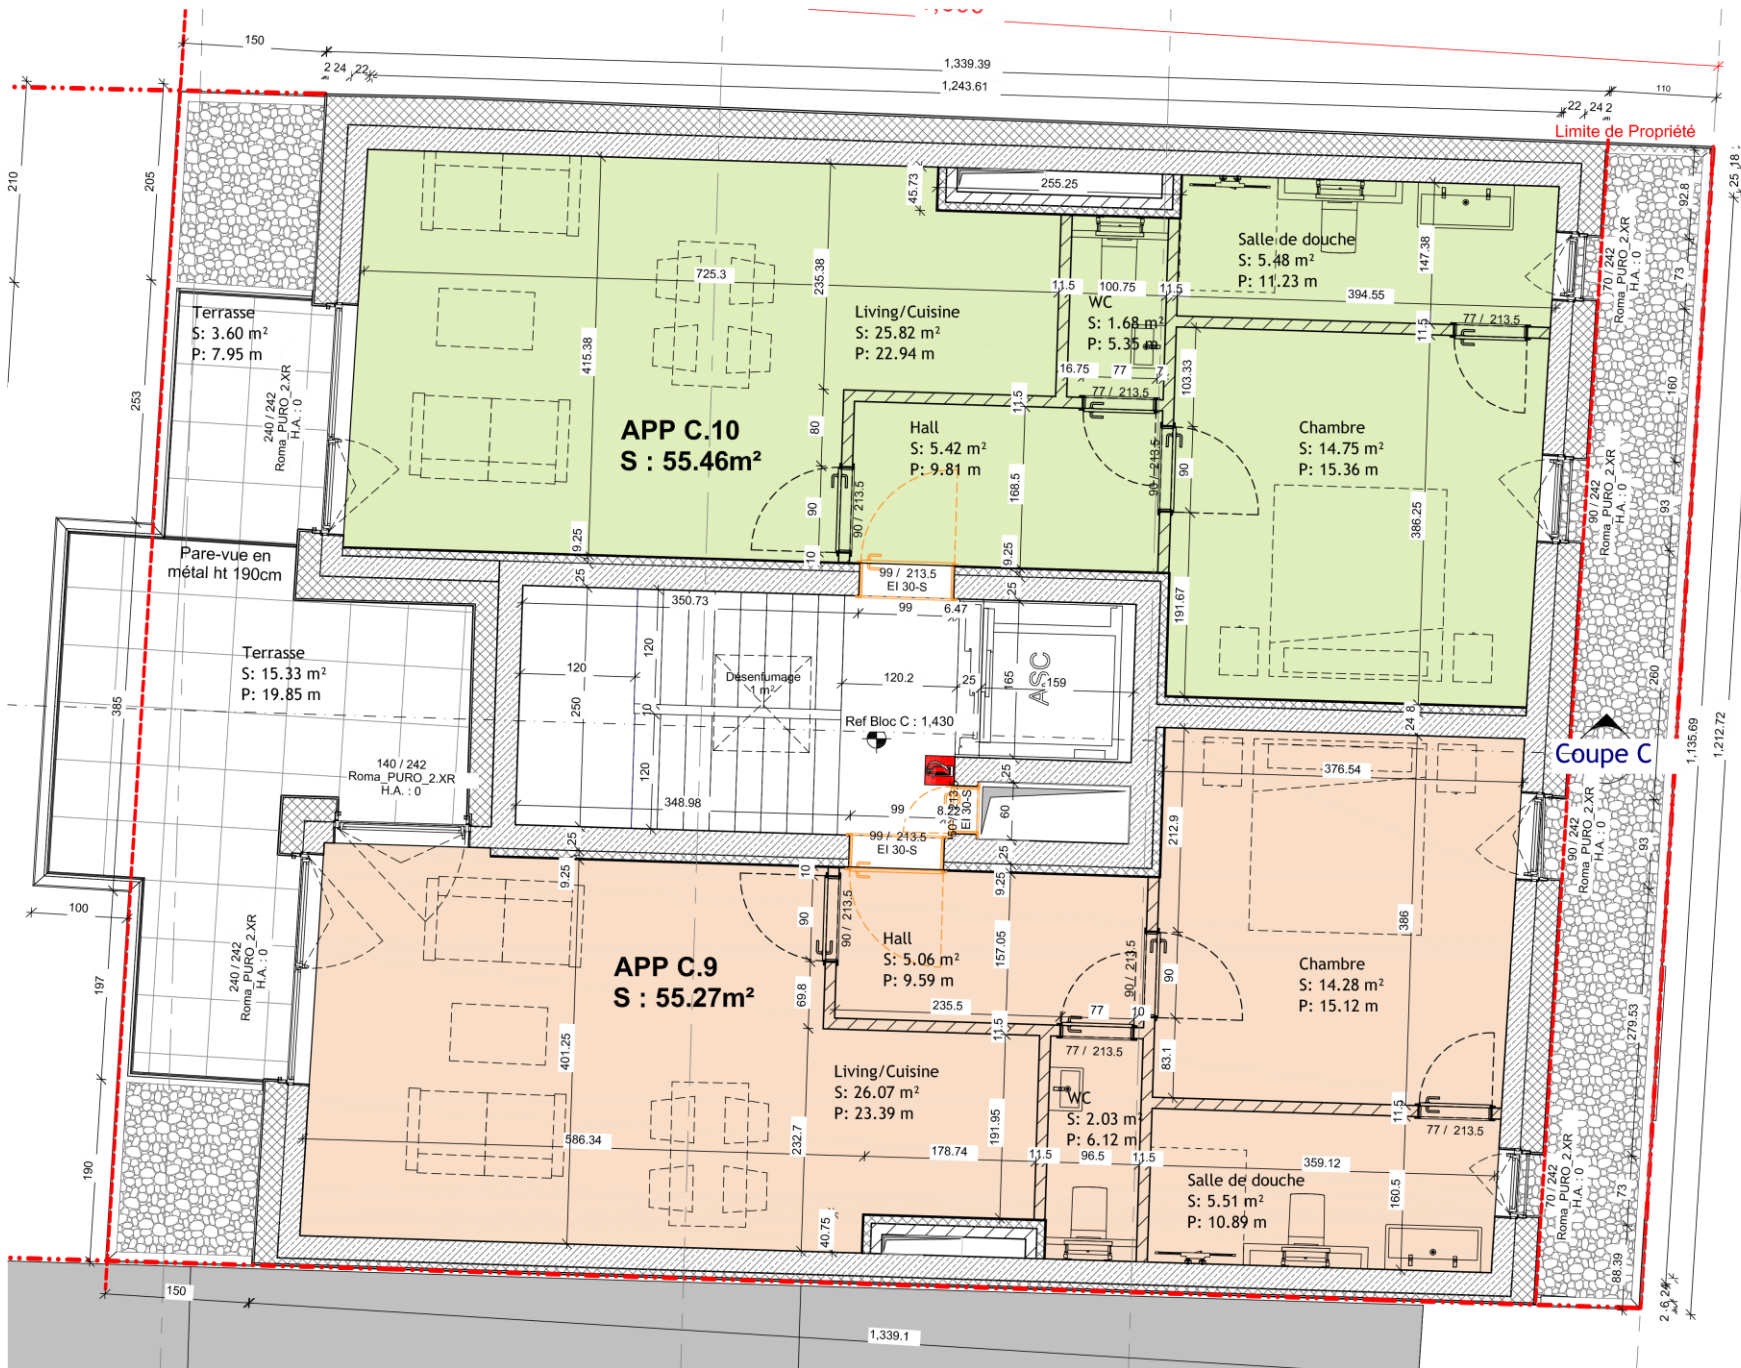

RESIDENCE CHARLES

Rangwee – Rue d'Ivoix – Route de Thionville – Bâtiment C

Luxembourg

Vue Rangewee

Vue Route de Thionville

Commerce C

RDC

Etage 1

Etage 2

Etage 3

Etage 4

Retrait

Coupe A

Coupe B

Sous-sol -1

Sous-sol -2

Sous-sol -3