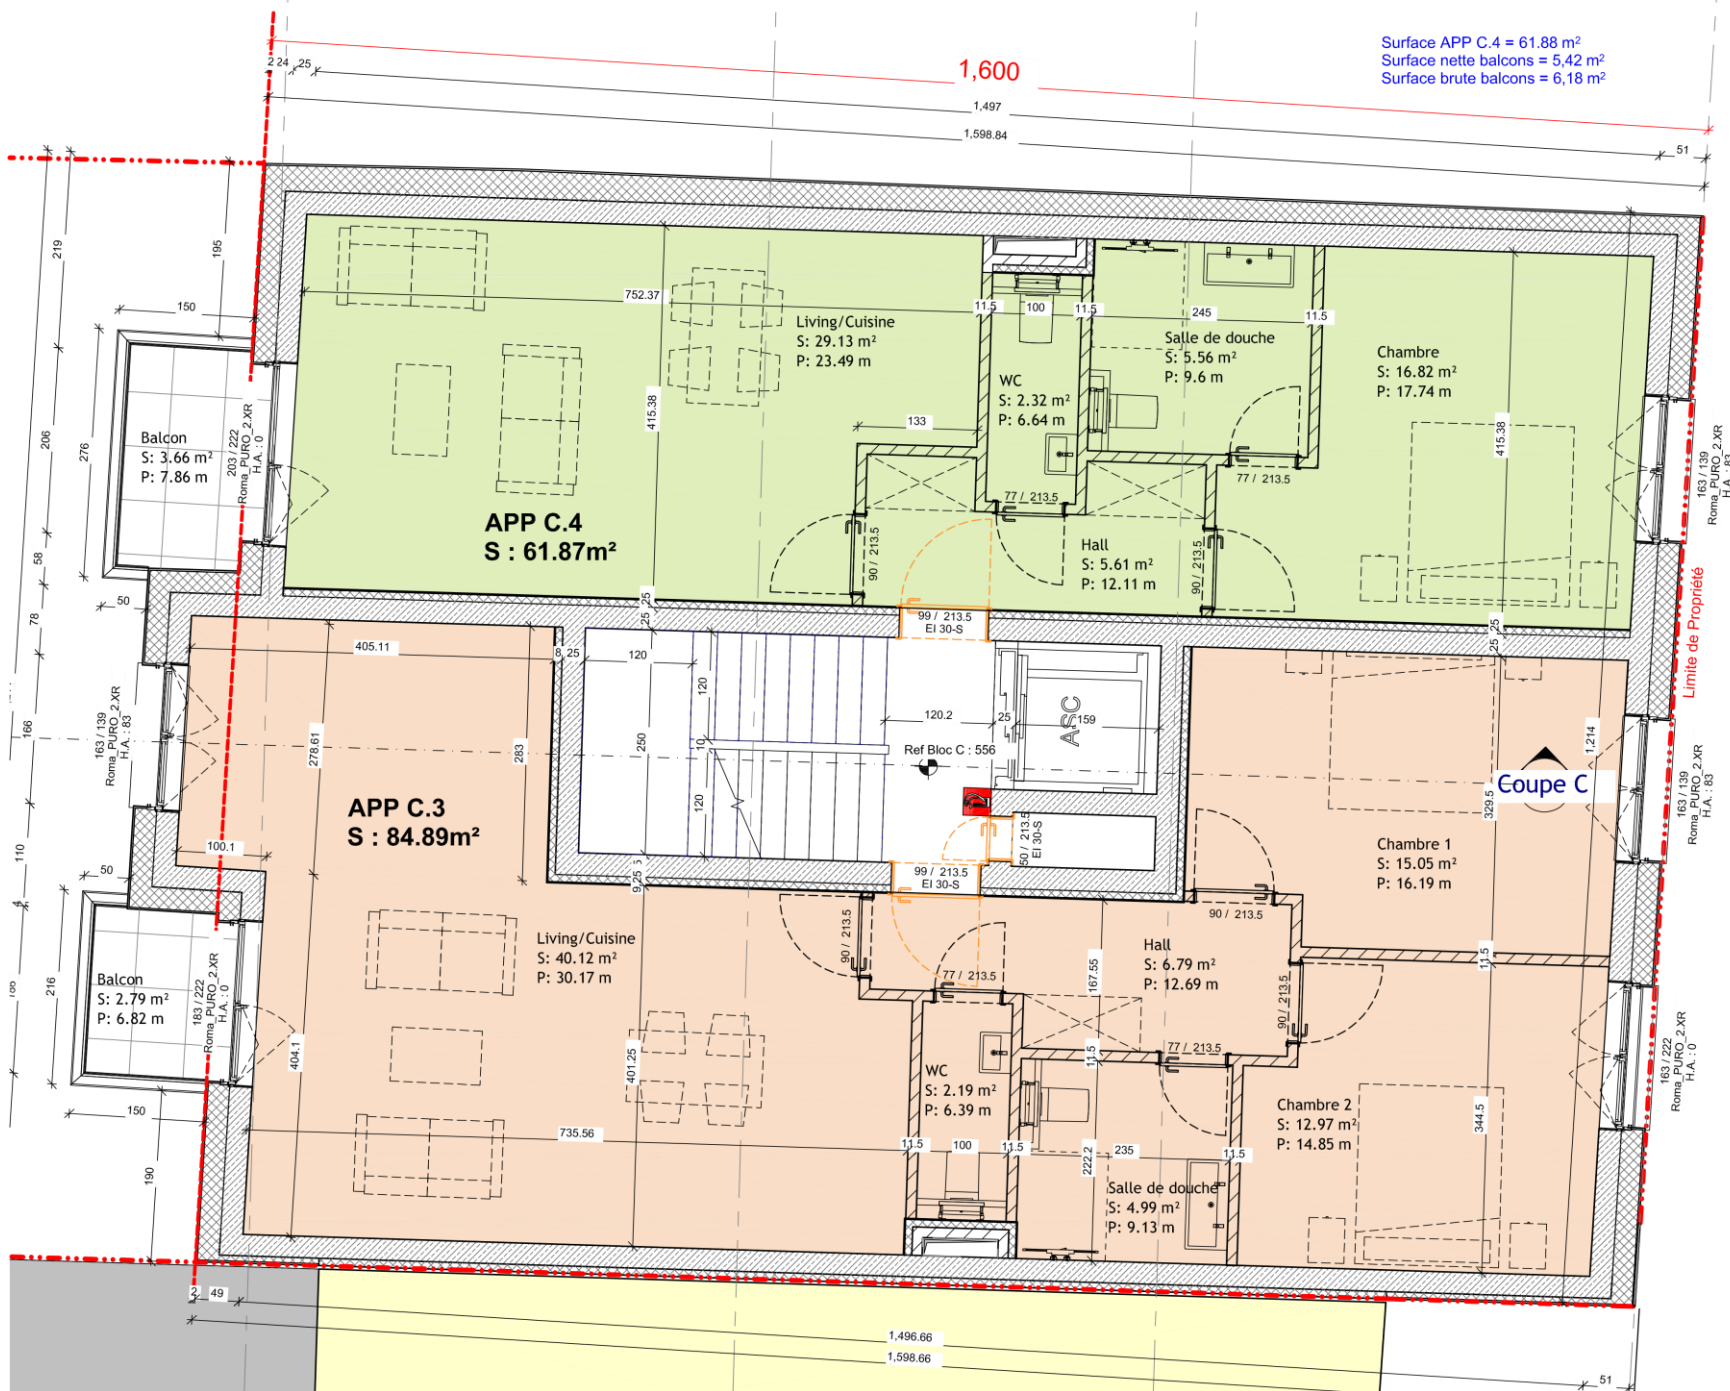

RESIDENCE CHARLES

Rangwee – Rue d'Ivoix – Route de Thionville – Bâtiment C

Luxembourg

Vue Rangewee

Vue Route de Thionville

Commerce C

RDC

Etage 1

Etage 2

Etage 3

Etage 4

Retrait

Coupe A

Coupe B

Sous-sol -1

Sous-sol -2

Sous-sol -3