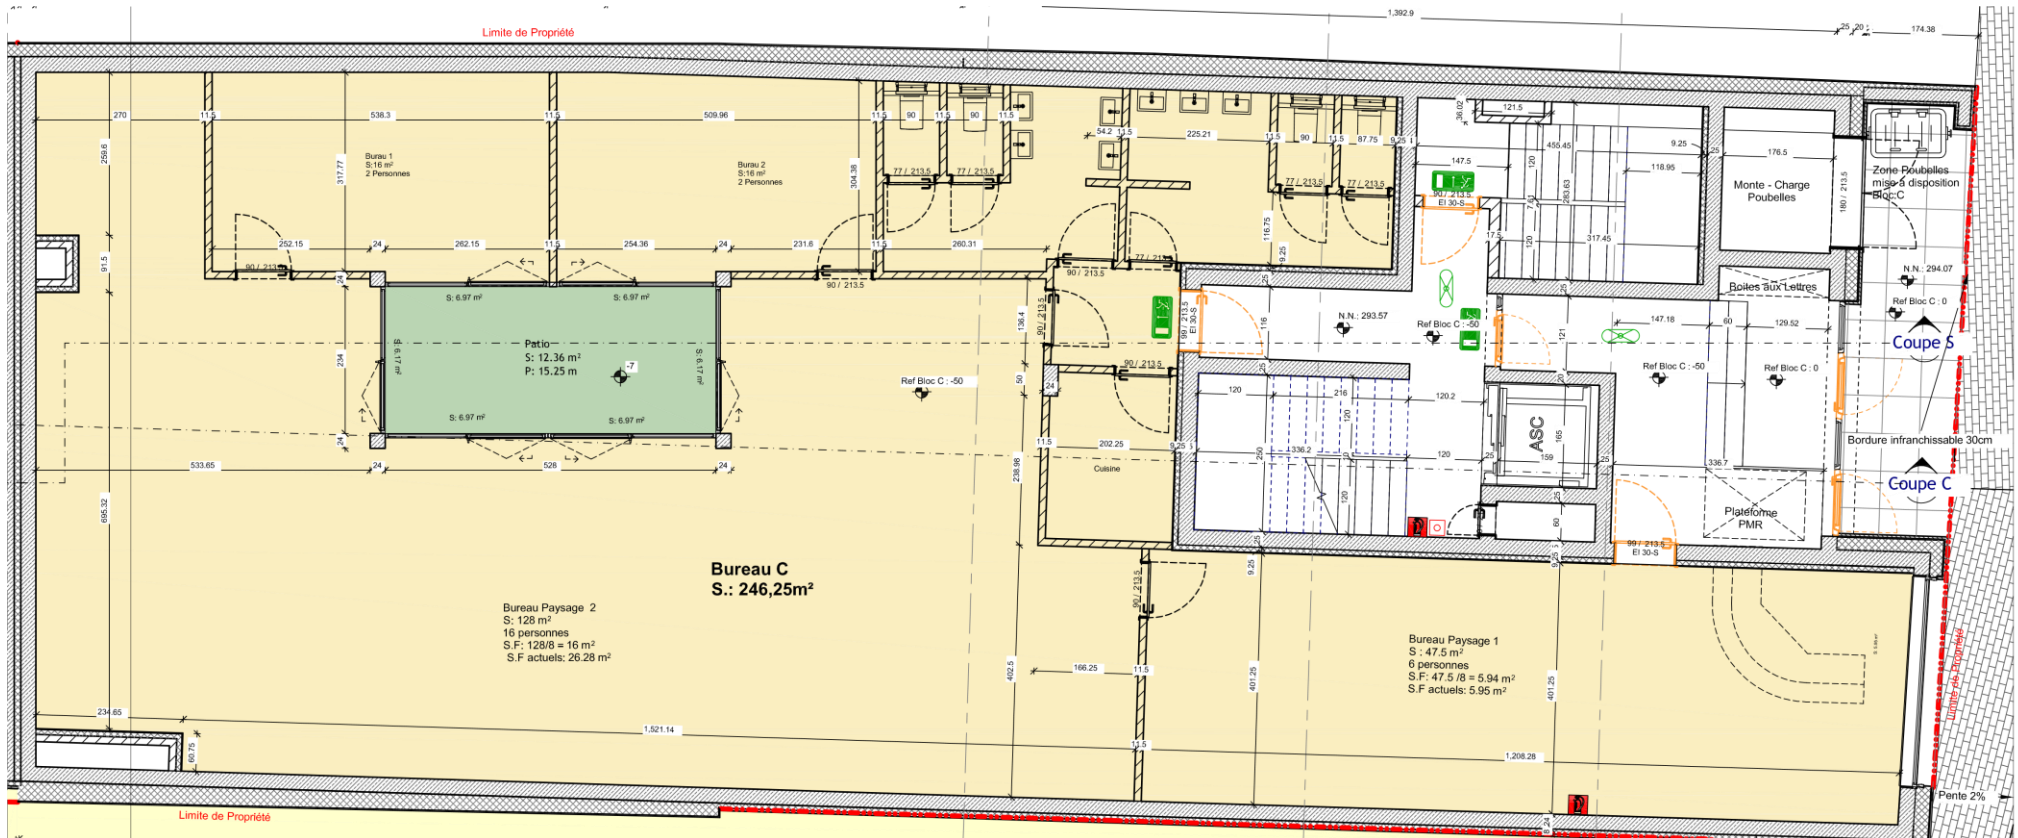

RESIDENCE CHARLES

Rangwee – Rue d'Ivoix – Route de Thionville – Bâtiment C

Luxembourg

Vue Rangewee

Vue Route de Thionville

Commerce C

RDC

Etage 1

Etage 2

Etage 3

Etage 4

Retrait

Coupe A

Coupe B

Sous-sol -1

Sous-sol -2

Sous-sol -3