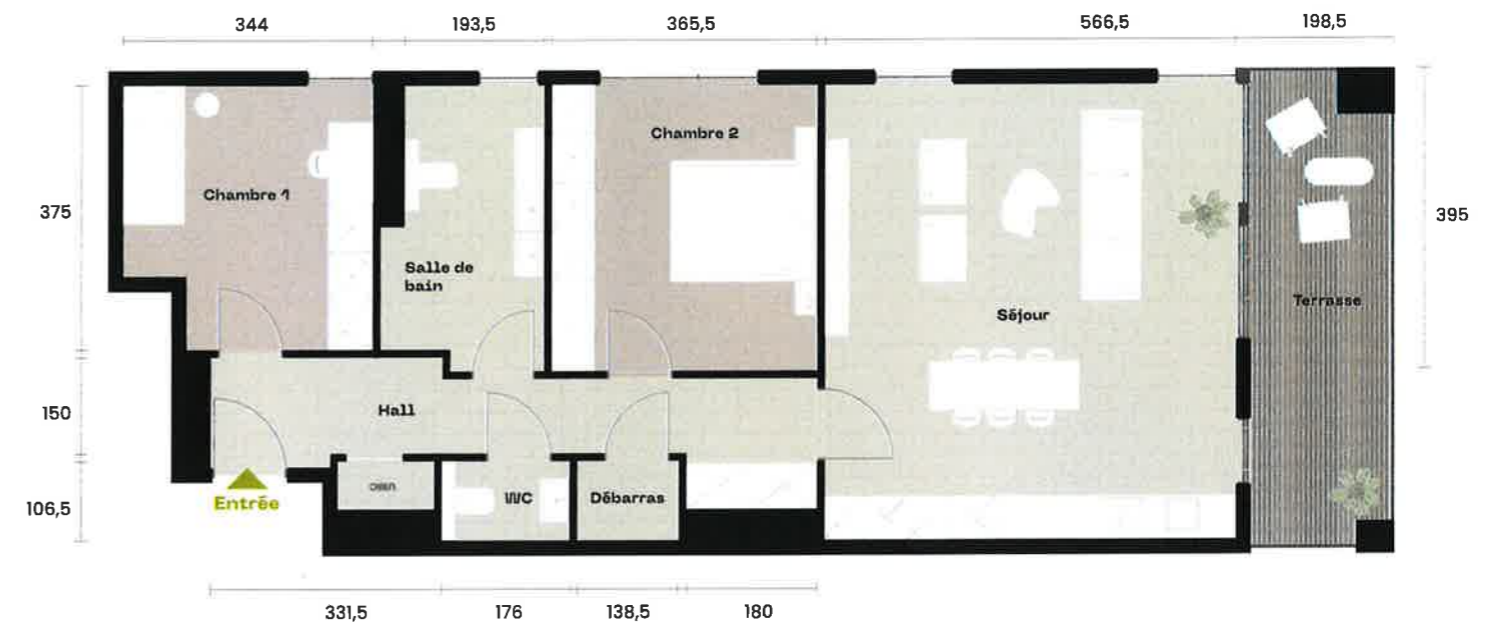

APPARTEMENTS

APPARTEMENT 4

87,80m²

Séjour: 35,45m²

Chambre 1: 11,41m²

Chambre 2: 14,43m²

Salle de bain: 7,98m²

WC: 1,88m²

Hall: 11,13m²

Débarras: 1,48m²

Terrasse: 10,52m²

ÉTAGE 2

I U M T N A