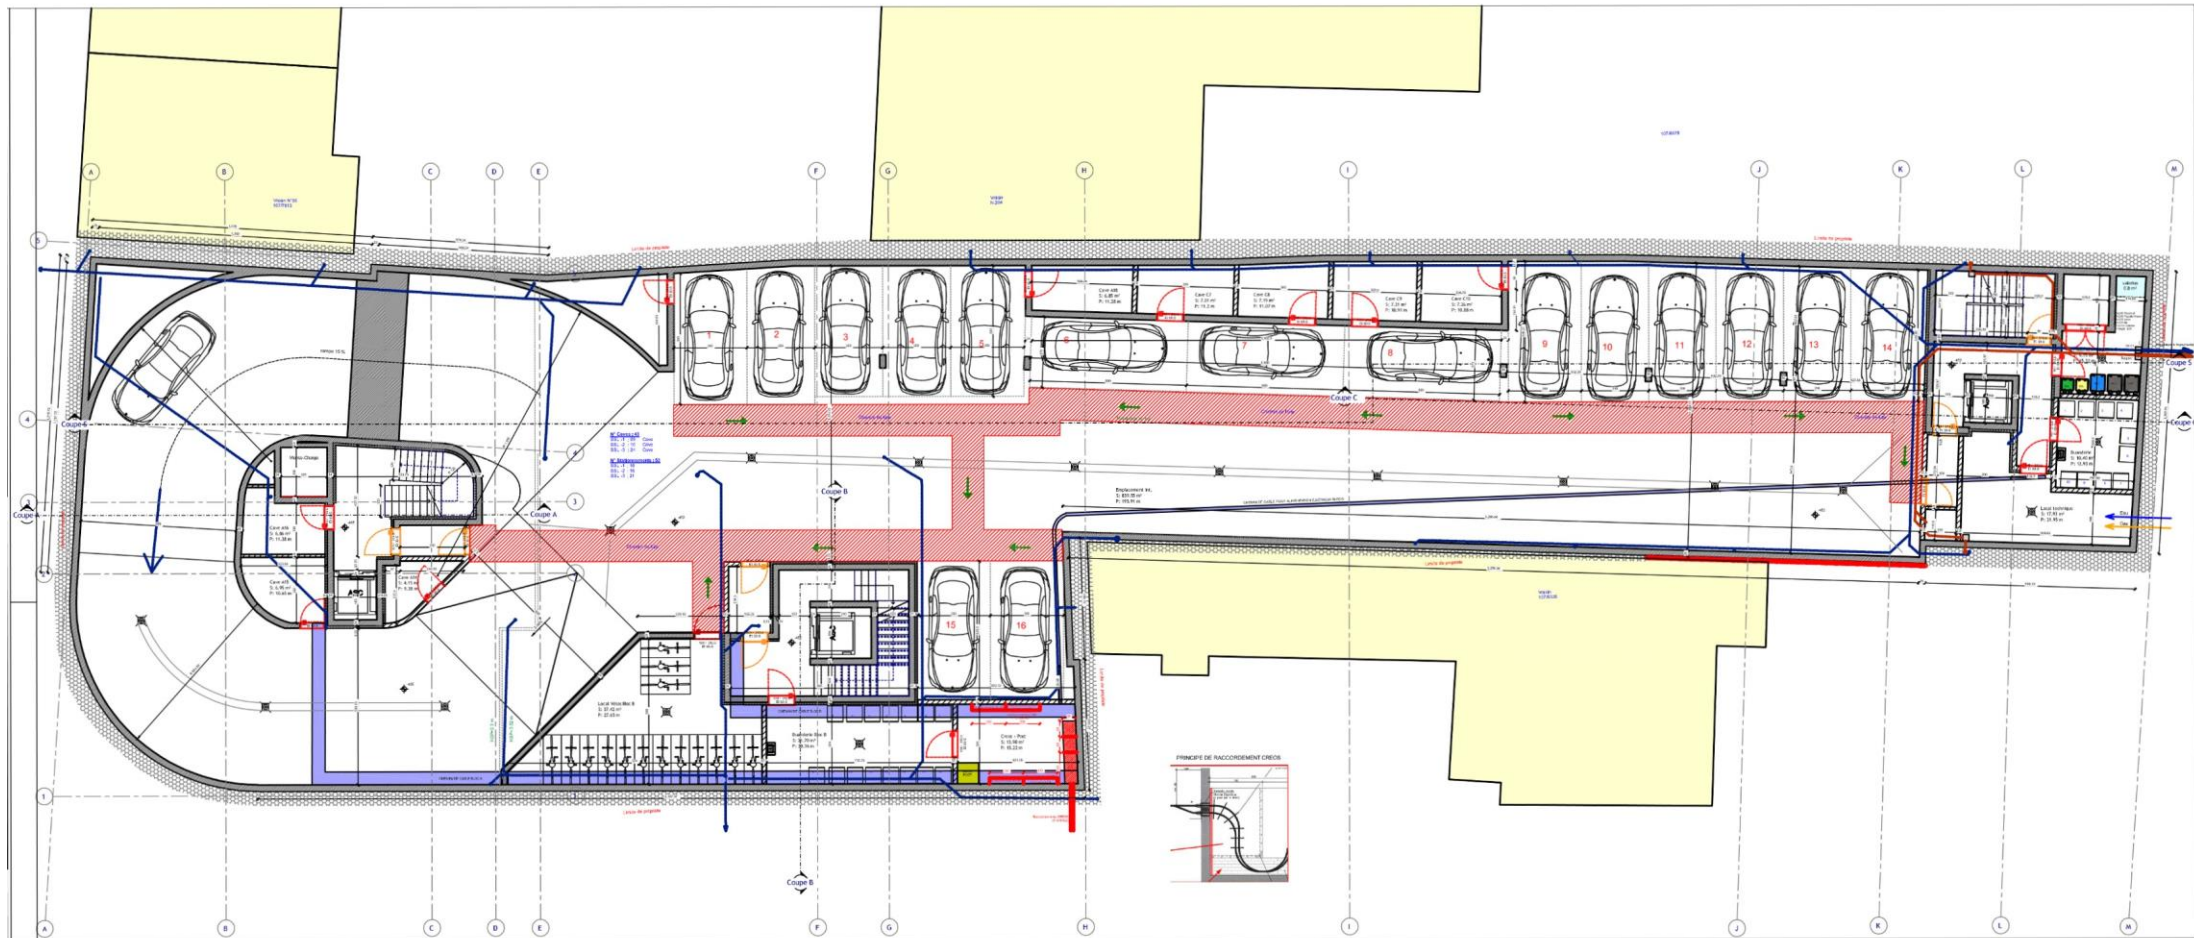

RESIDENCE CHARLES

Rangwee – Rue d'Ivoix – Route de Thionville -Bâtiment B

Luxembourg

Vue Rangewee

Vue Route de Thionville

Bâtiment B

Entrée Rangée

RDC

Etage 1

Etage 2

Etage 3

Etage 4

Retrait

Coupe A

Coupe B

Sous-sol -1

Sous-sol -2

Sous-sol -3