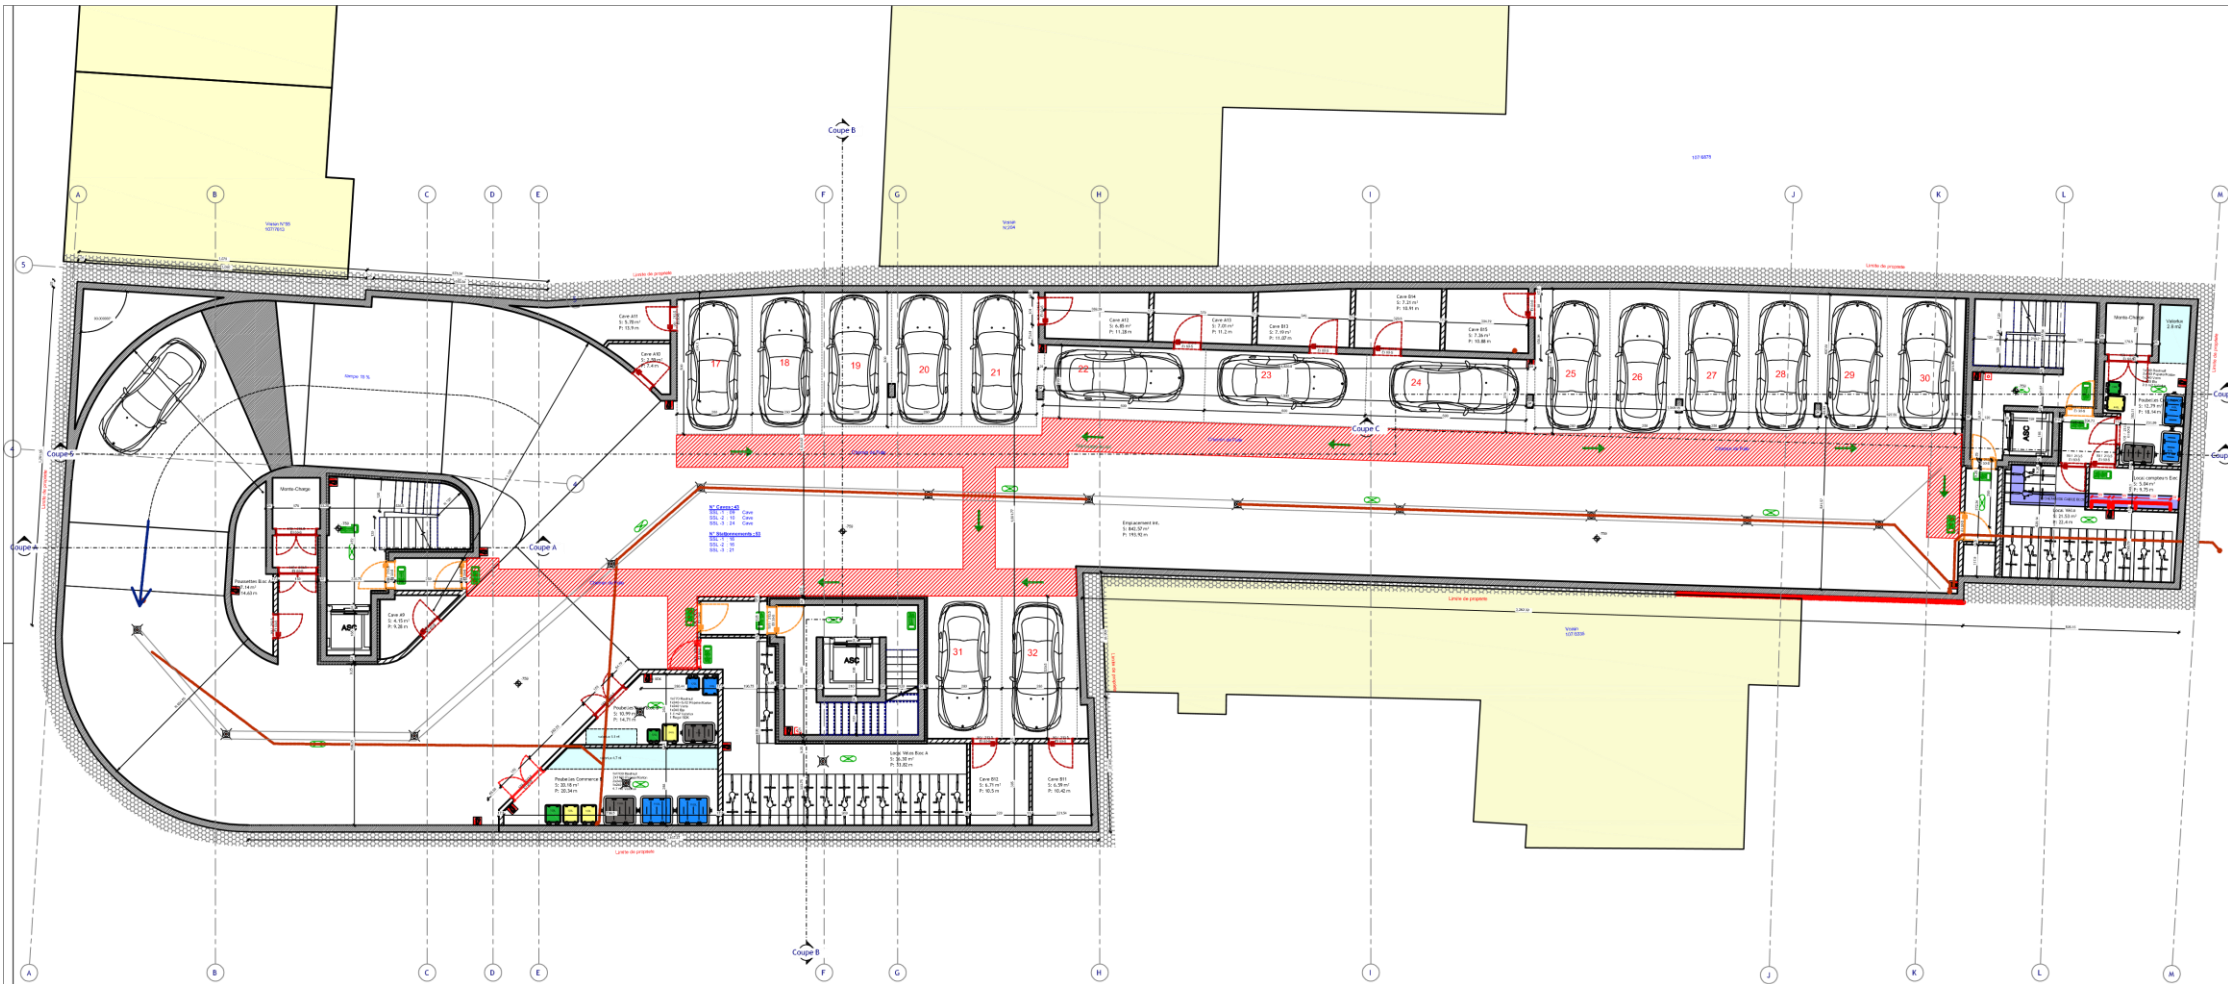

RESIDENCE CHARLES

Rangwee – Rue d'Ivoix – Route de Thionville -Bâtiment B

Luxembourg

Vue Rangewee

Vue Route de Thionville

Bâtiment B

Entrée Rangée

RDC

Etage 1

Etage 2

Etage 3

Etage 4

Retrait

Coupe A

Coupe B

Sous-sol -1

Sous-sol -2

Sous-sol -3