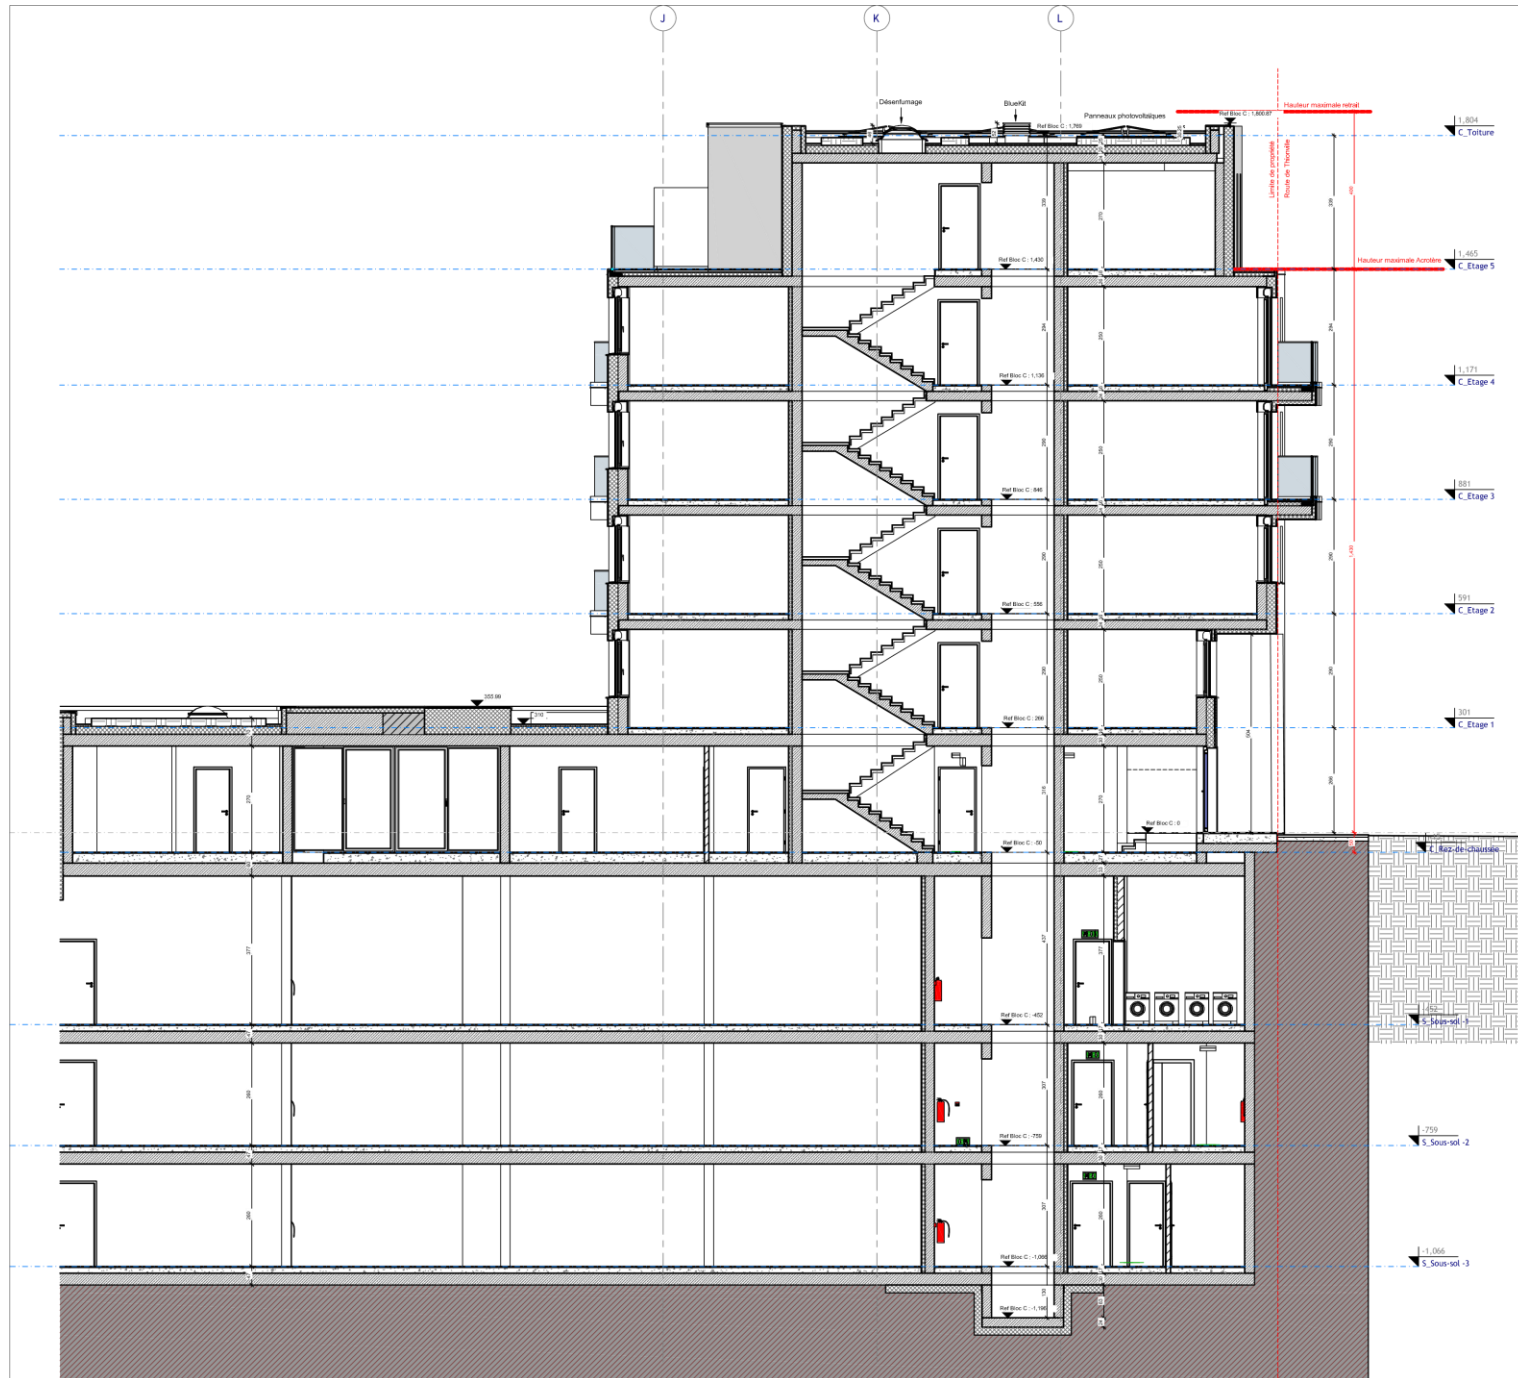

RESIDENCE CHARLES

Rangwee – Rue d'Ivoix – Route de Thionville -Bâtiment B

Luxembourg

Vue Rangewee

Vue Route de Thionville

Bâtiment B

Entrée Rangée

RDC

Etage 1

Etage 2

Etage 3

Etage 4

Retrait

Coupe A

Coupe B

Sous-sol -1

Sous-sol -2

Sous-sol -3