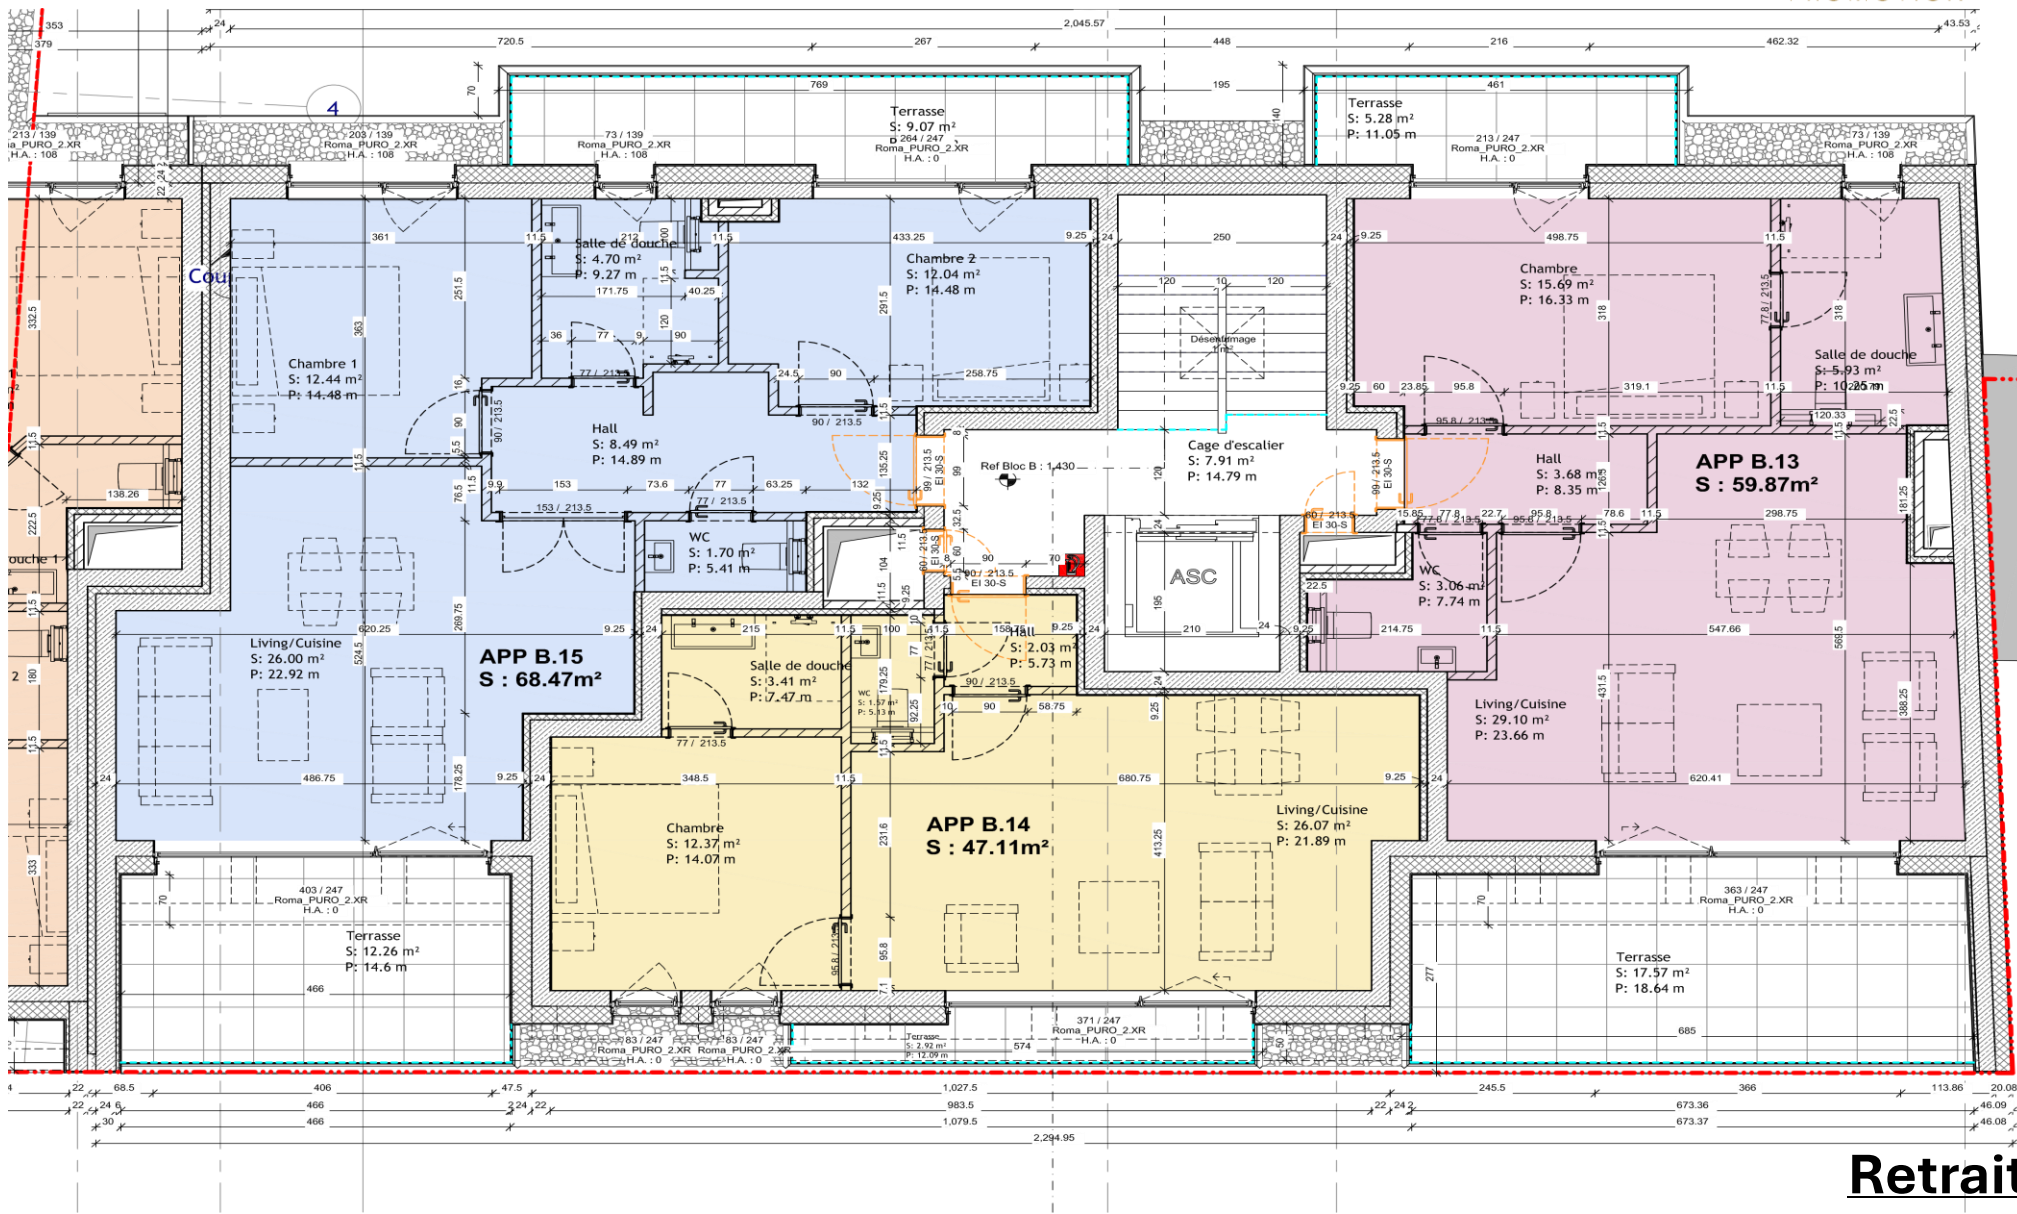

RESIDENCE CHARLES

Rangwee – Rue d'Ivoix – Route de Thionville -Bâtiment B

Luxembourg

Vue Rangewee

Vue Route de Thionville

Bâtiment B

Entrée Rangée

RDC

Etage 1

Etage 2

Etage 3

Etage 4

Retrait

Coupe A

Coupe B

Sous-sol -1

Sous-sol -2

Sous-sol -3