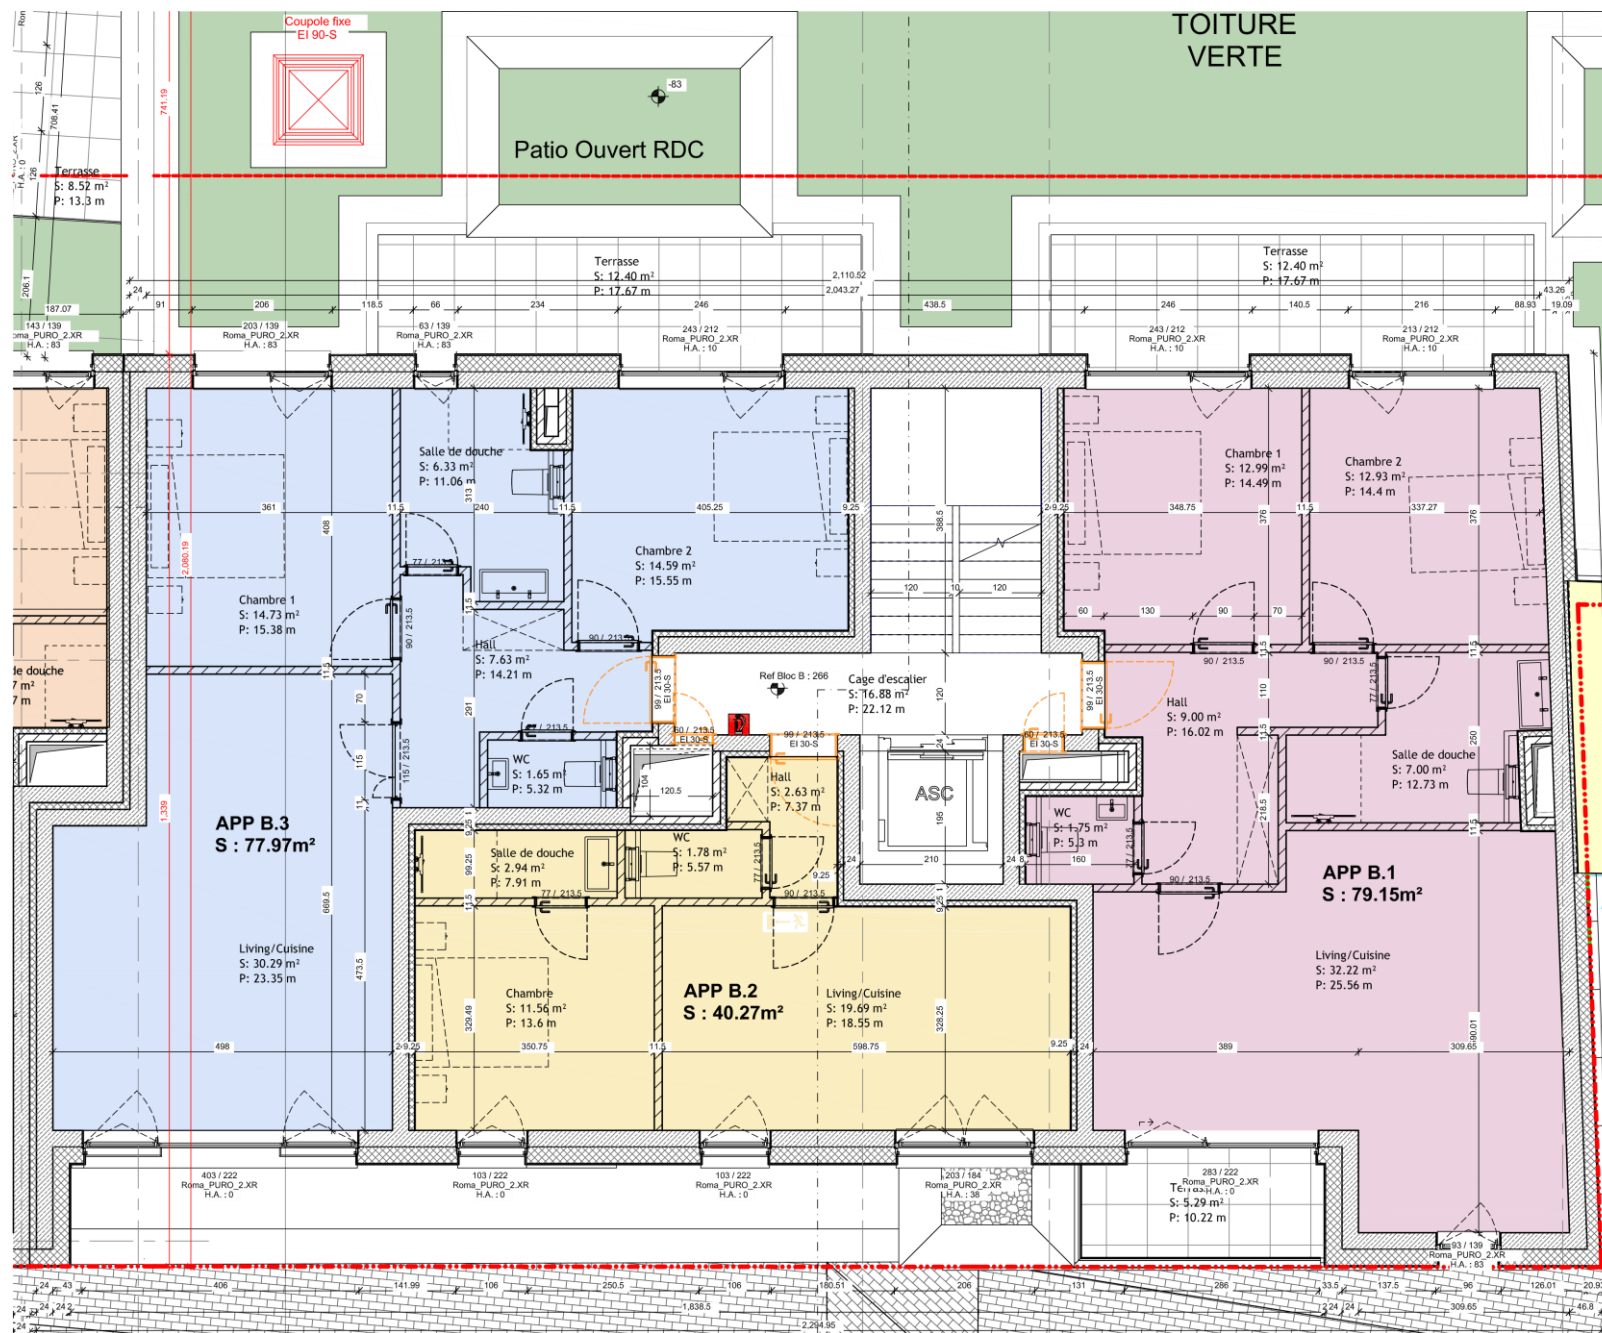

RESIDENCE CHARLES

Rangwee – Rue d'Ivoix – Route de Thionville -Bâtiment B

Luxembourg

Vue Rangewee

Vue Route de Thionville

Bâtiment B

Entrée Rangée

RDC

Etage 1

Etage 2

Etage 3

Etage 4

Retrait

Coupe A

Coupe B

Sous-sol -1

Sous-sol -2

Sous-sol -3