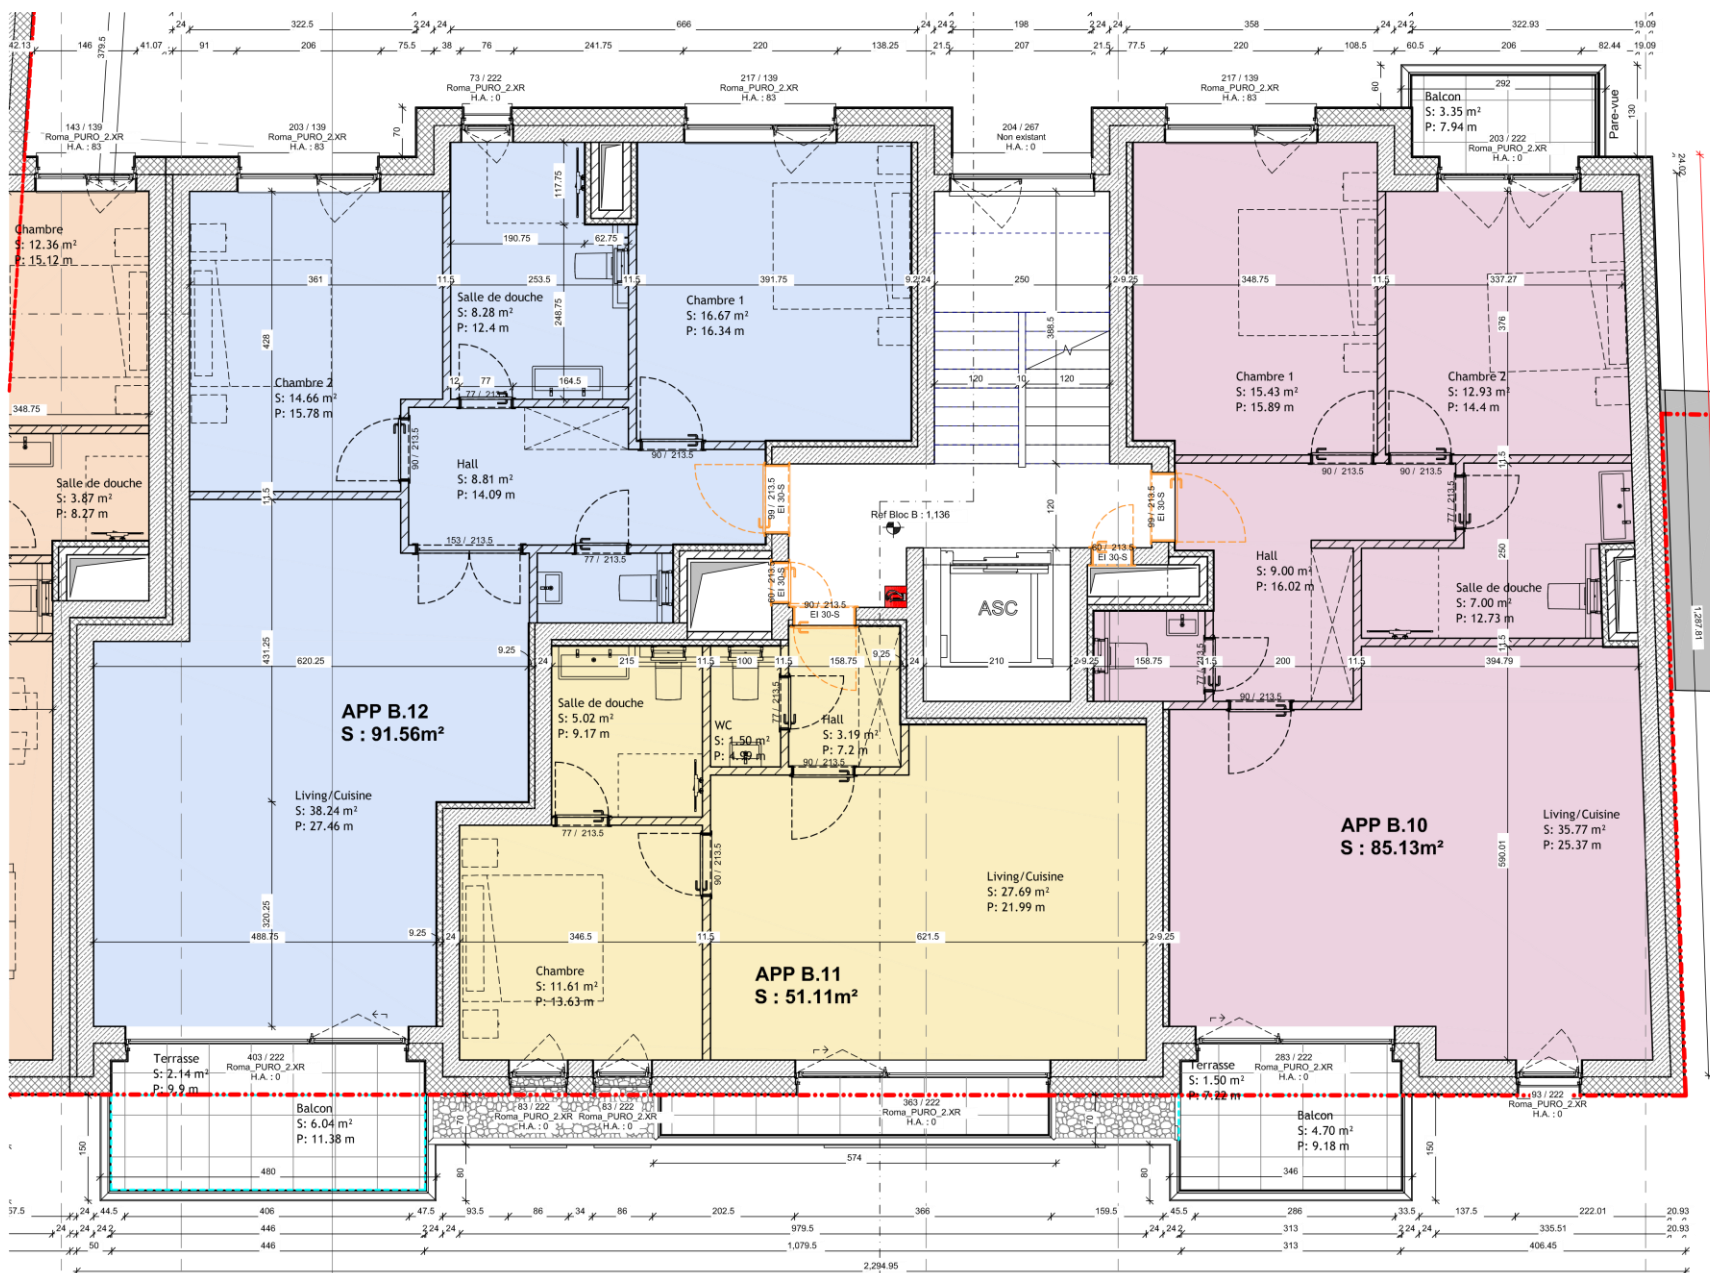

RESIDENCE CHARLES

Rangwee – Rue d'Ivoix – Route de Thionville -Bâtiment B

Luxembourg

Vue Rangewee

Vue Route de Thionville

Bâtiment B

Entrée Rangée

RDC

Etage 1

Etage 2

Etage 3

Etage 4

Retrait

Coupe A

Coupe B

Sous-sol -1

Sous-sol -2

Sous-sol -3