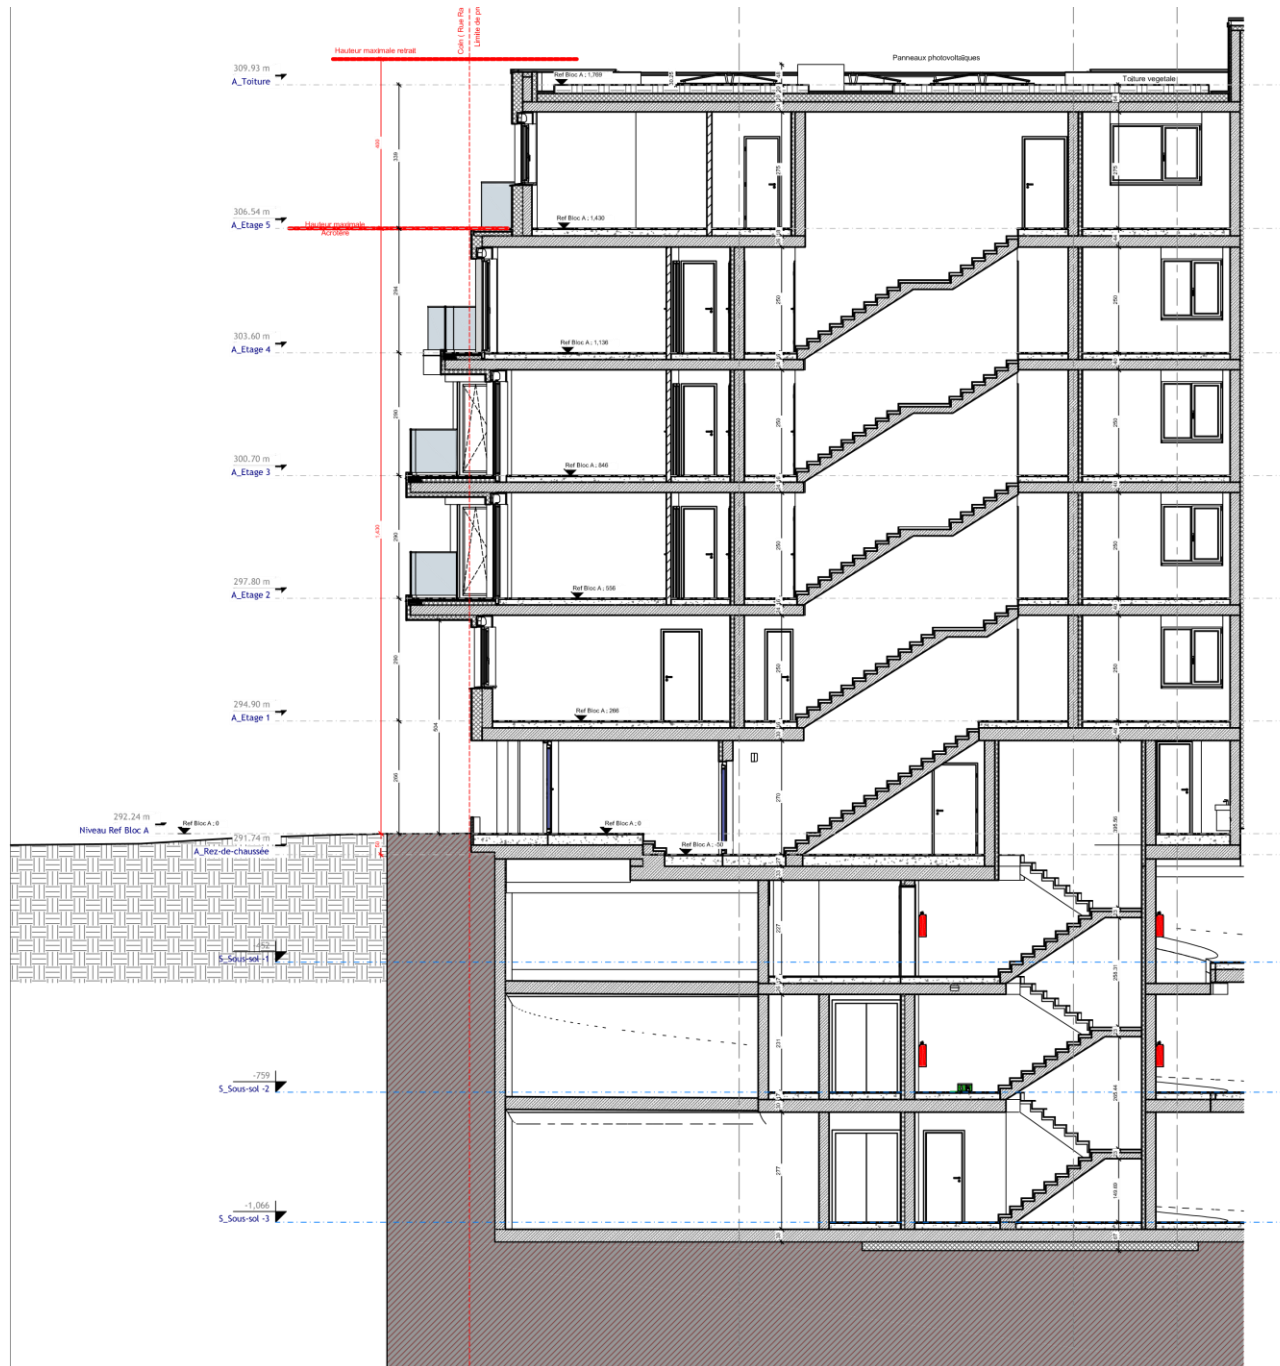

RESIDENCE CHARLES

Rangwee – Rue d'Ivoix – Route de Thionville -Bâtiment B

Luxembourg

Vue Rangewee

Vue Route de Thionville

Bâtiment B

Entrée Rangée

RDC

Etage 1

Etage 2

Etage 3

Etage 4

Retrait

Coupe A

Coupe B

Sous-sol -1

Sous-sol -2

Sous-sol -3