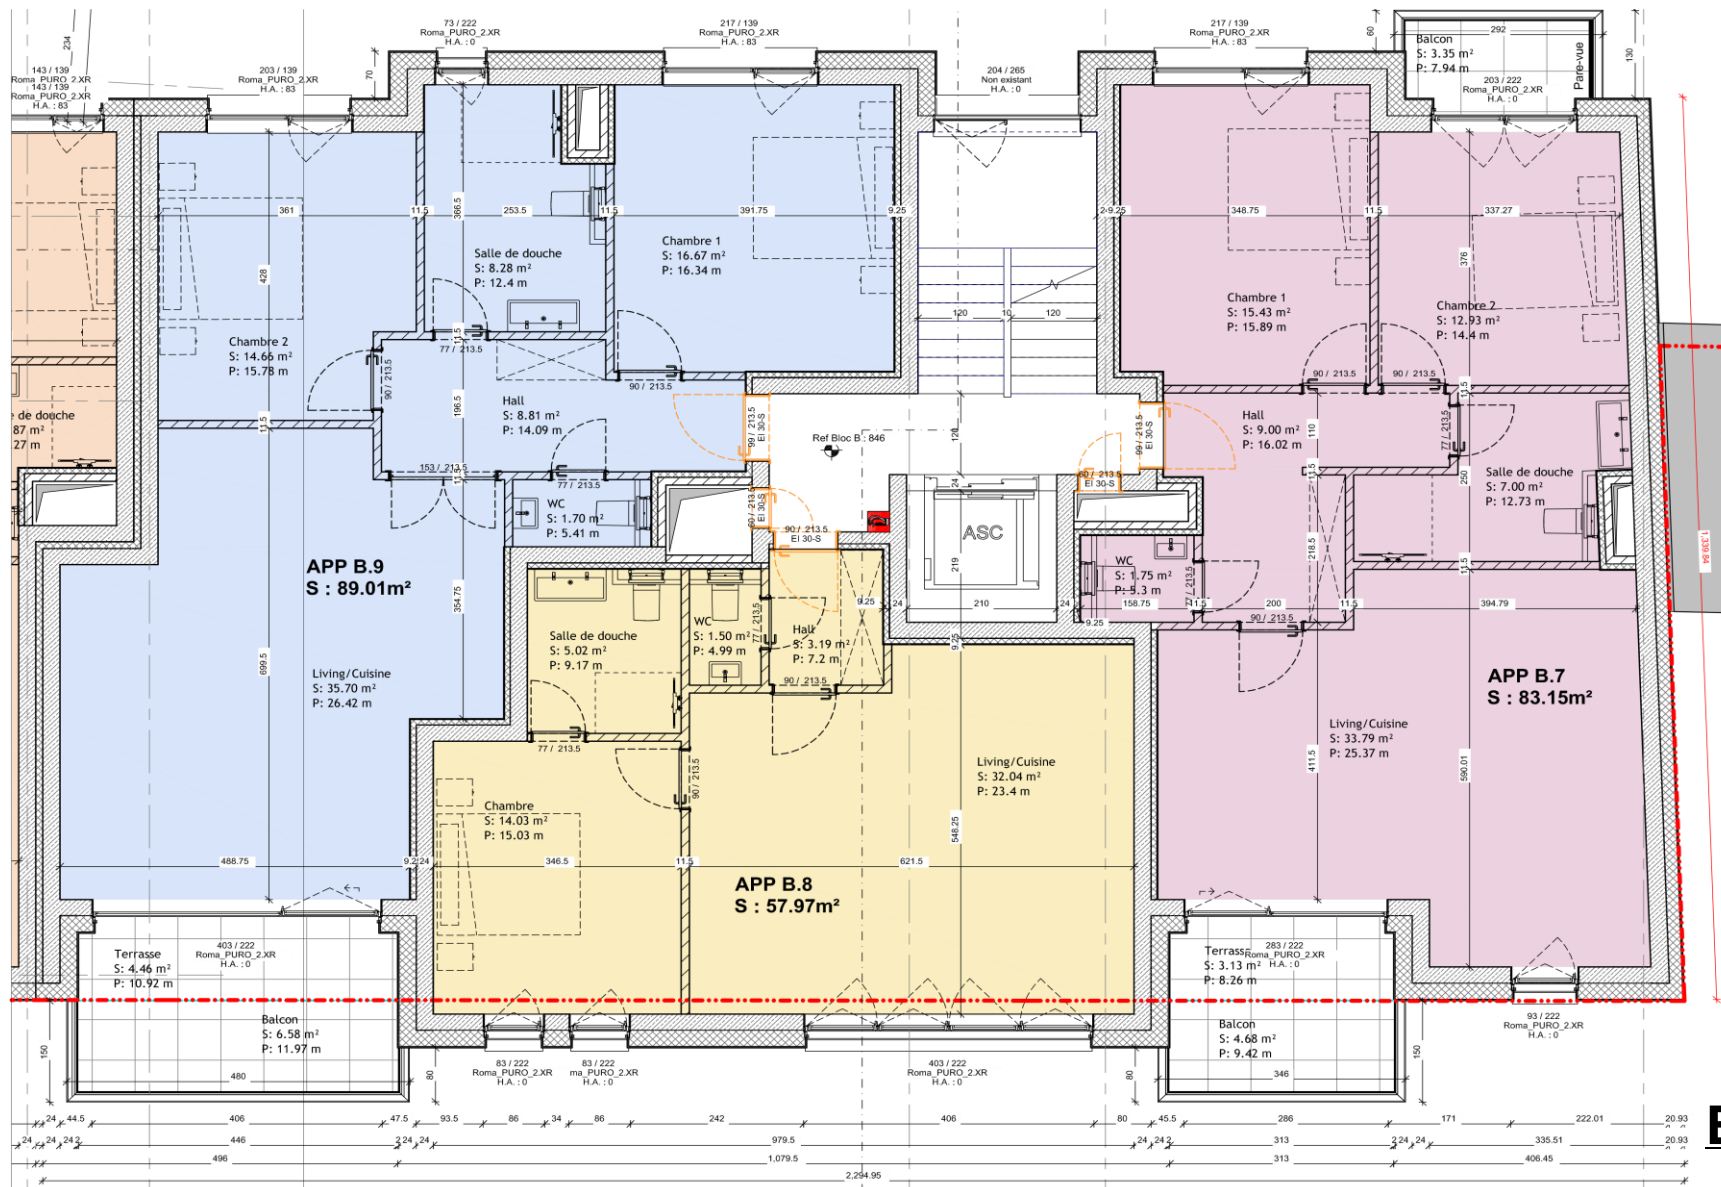

RESIDENCE CHARLES

Rangwee – Rue d'Ivoix – Route de Thionville -Bâtiment B

Luxembourg

Vue Rangewee

Vue Route de Thionville

Bâtiment B

Entrée Rangée

RDC

Etage 1

Etage 2

Etage 3

Etage 4

Retrait

Coupe A

Coupe B

Sous-sol -1

Sous-sol -2

Sous-sol -3