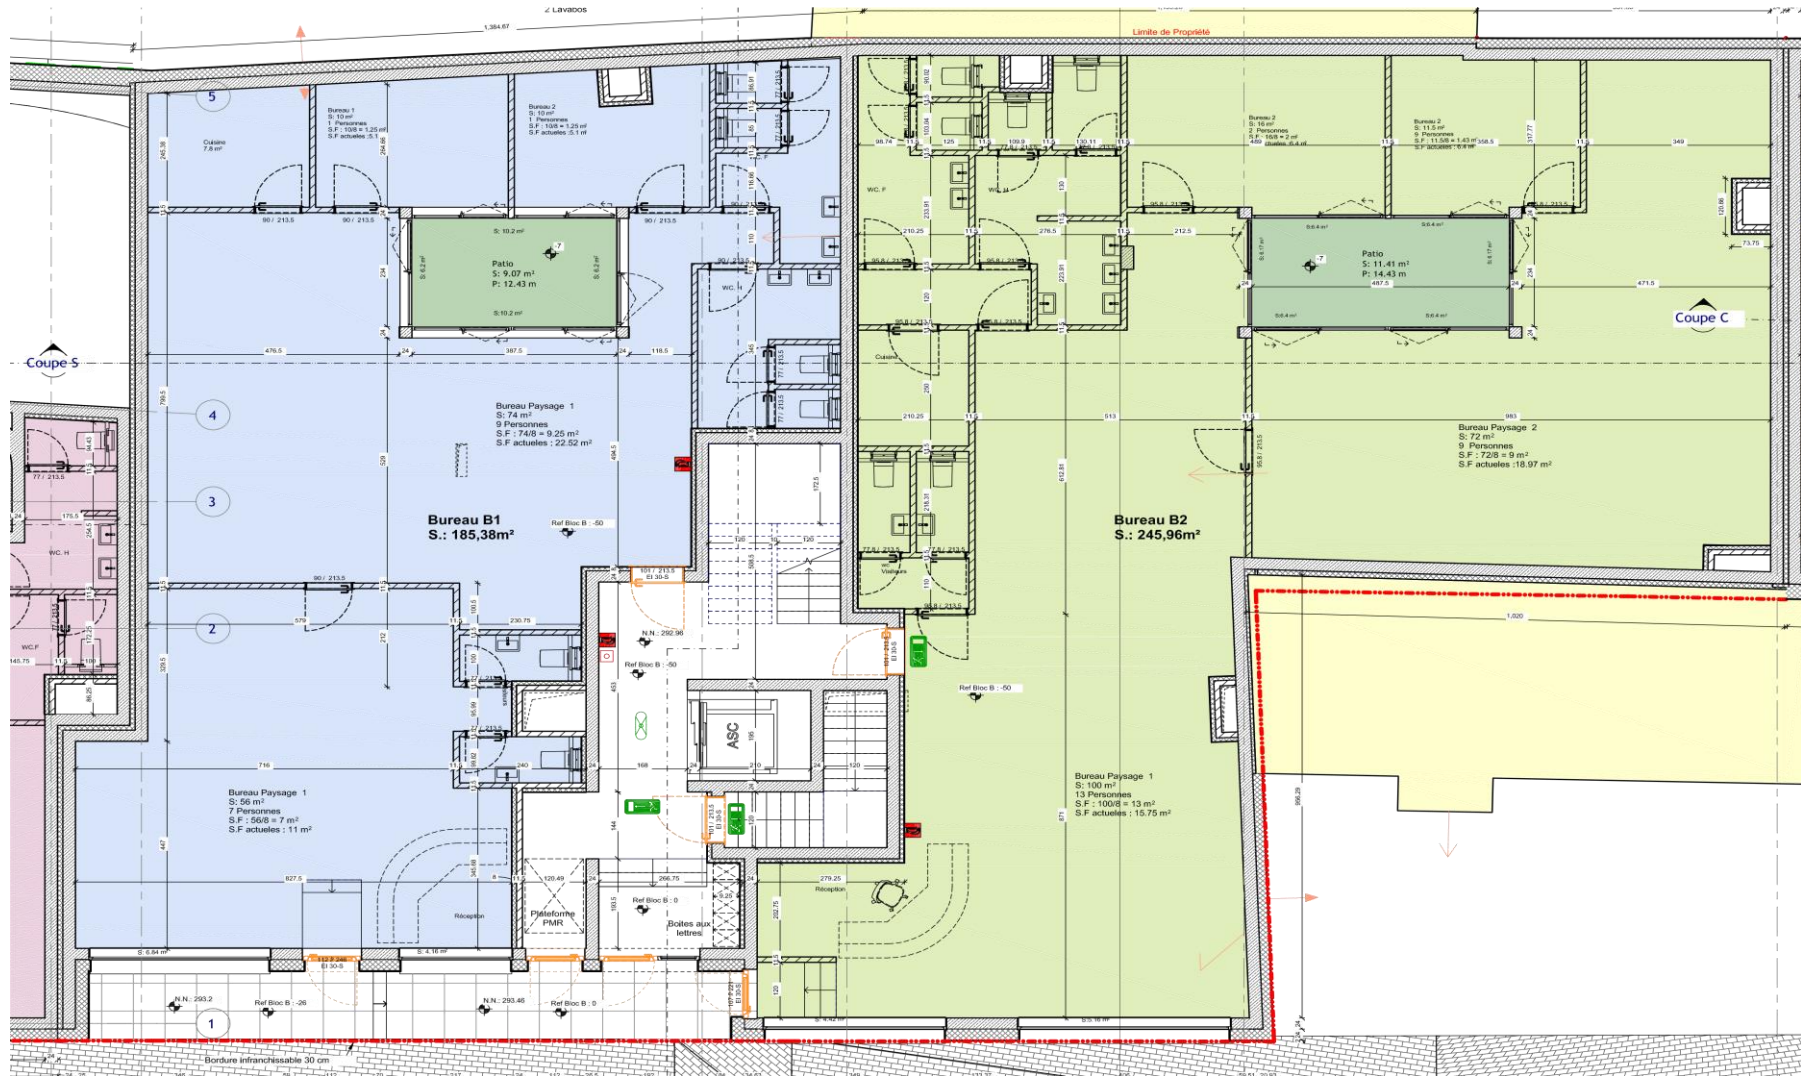

RESIDENCE CHARLES

Rangwee – Rue d'Ivoix – Route de Thionville -Bâtiment B

Luxembourg

Vue Rangewee

Vue Route de Thionville

Bâtiment B

Entrée Rangée

RDC

Etage 1

Etage 2

Etage 3

Etage 4

Retrait

Coupe A

Coupe B

Sous-sol -1

Sous-sol -2

Sous-sol -3