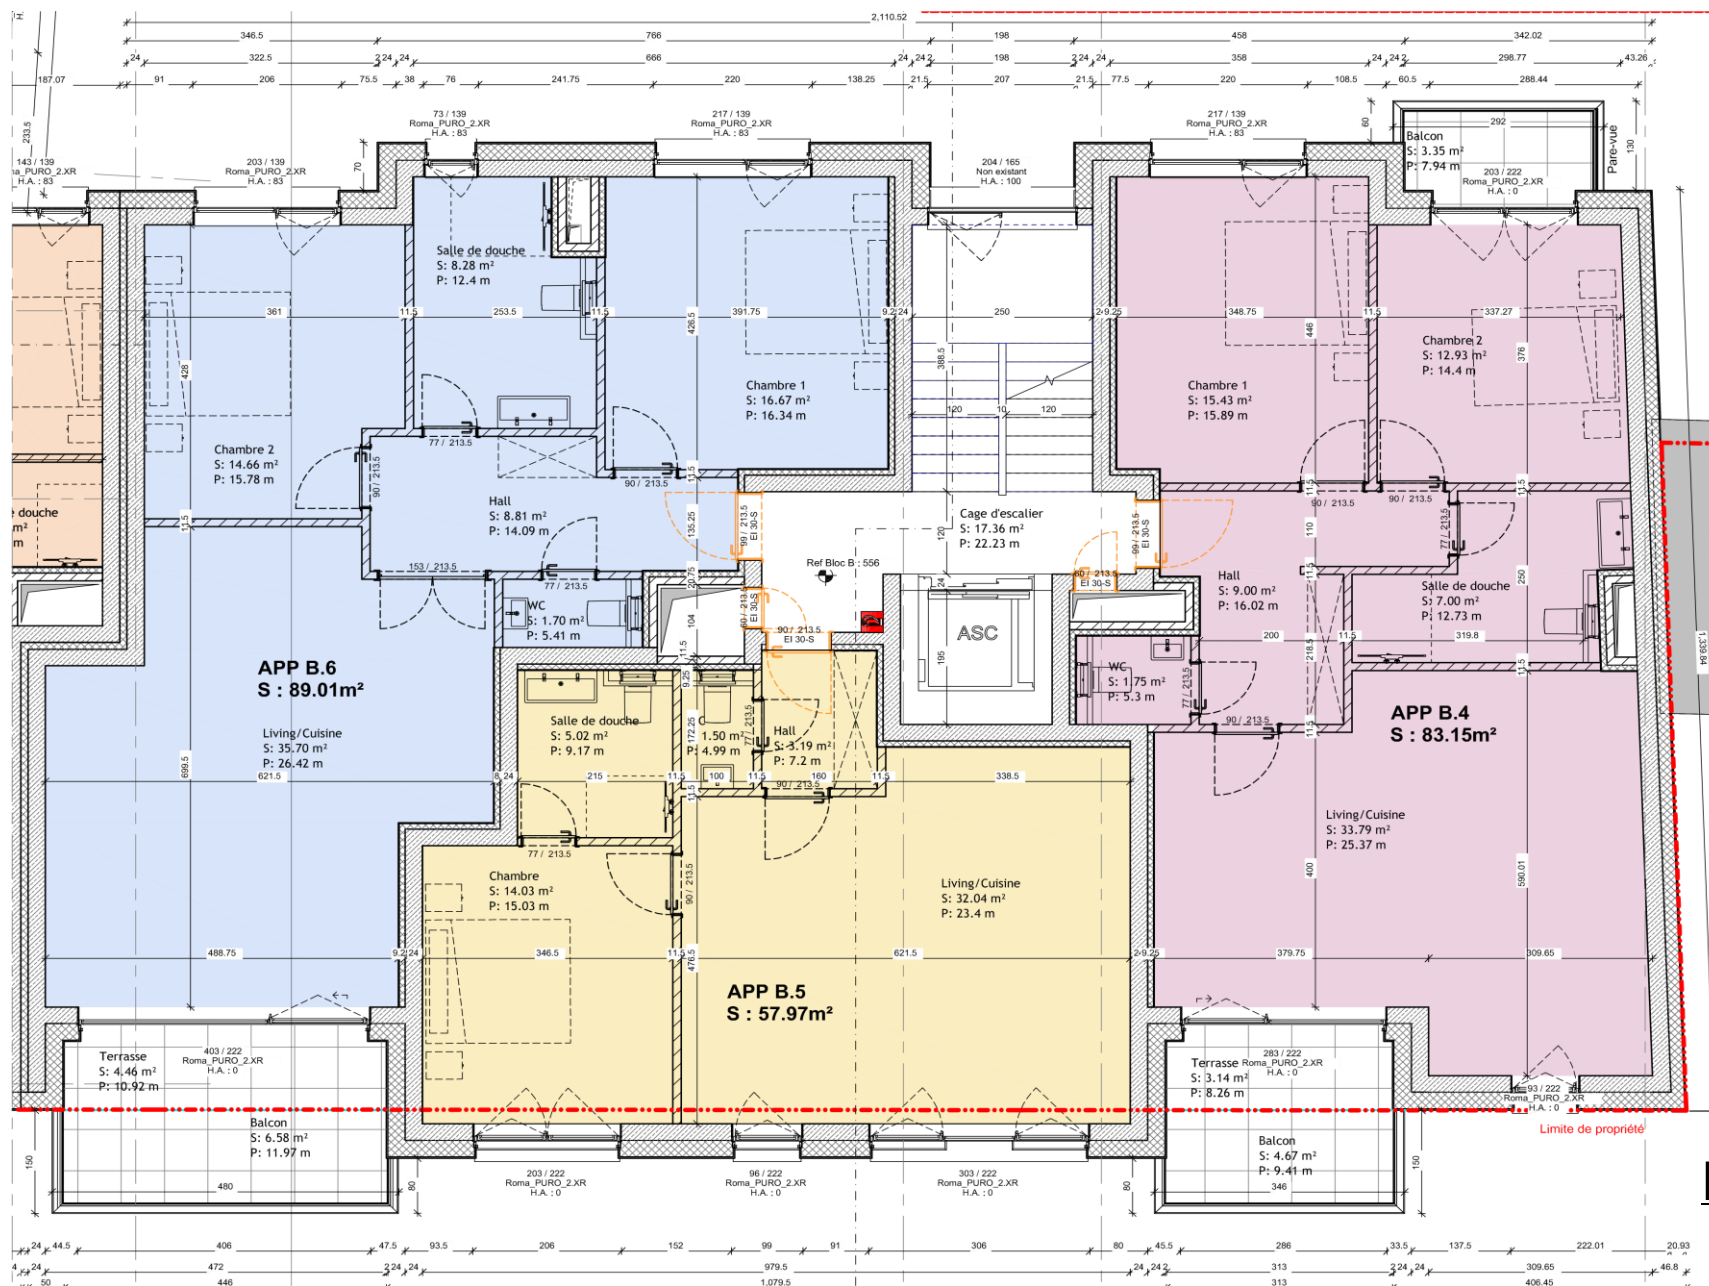

RESIDENCE CHARLES

Rangwee – Rue d'Ivoix – Route de Thionville -Bâtiment B

Luxembourg

Vue Rangewee

Vue Route de Thionville

Bâtiment B

Entrée Rangée

RDC

Etage 1

Etage 2

Etage 3

Etage 4

Retrait

Coupe A

Coupe B

Sous-sol -1

Sous-sol -2

Sous-sol -3