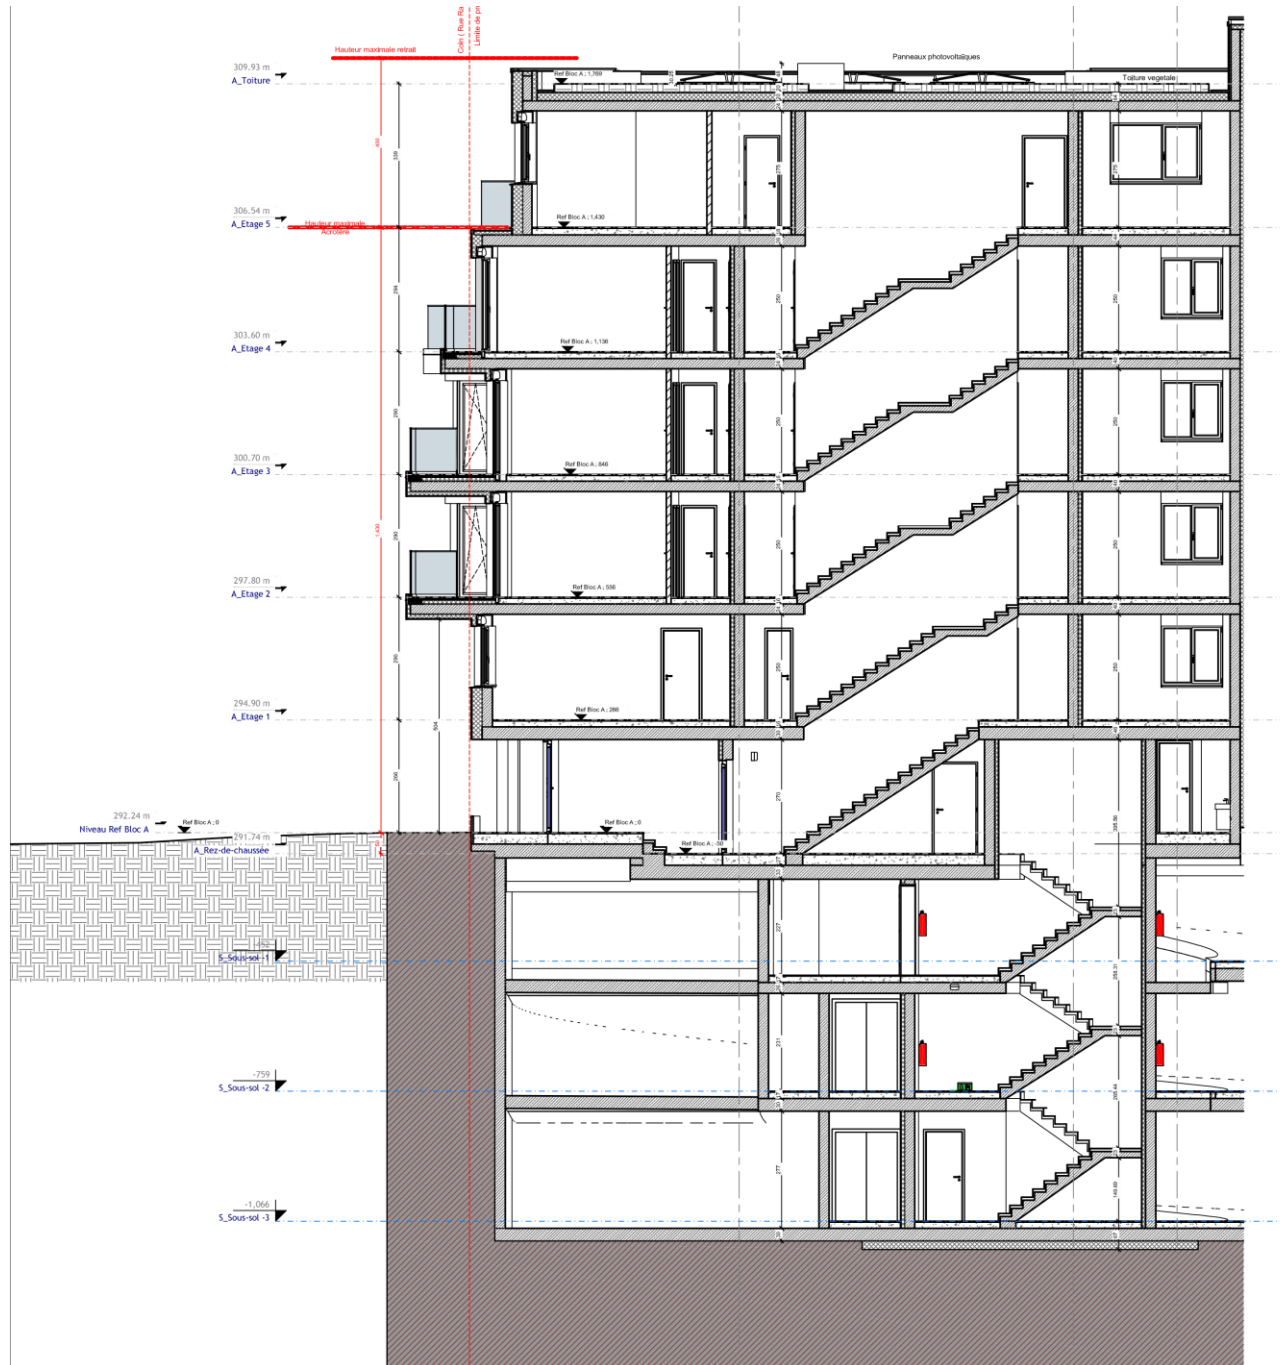

RESIDENCE CHARLES

Rangwee – Rue d'Ivoix – Route de Thionville - Bâtiment A

Luxembourg

Vue Rangewee

Vue Route de Thionville

Bâtiment A

RDC

→
Entrée Rue d'Ivoix

ETAGE 1

Etage 2

Etage 3

Etage 4

Coupe A

Coupe B

Sous-sol -1

Sous-sol -2

Sous-sol -3