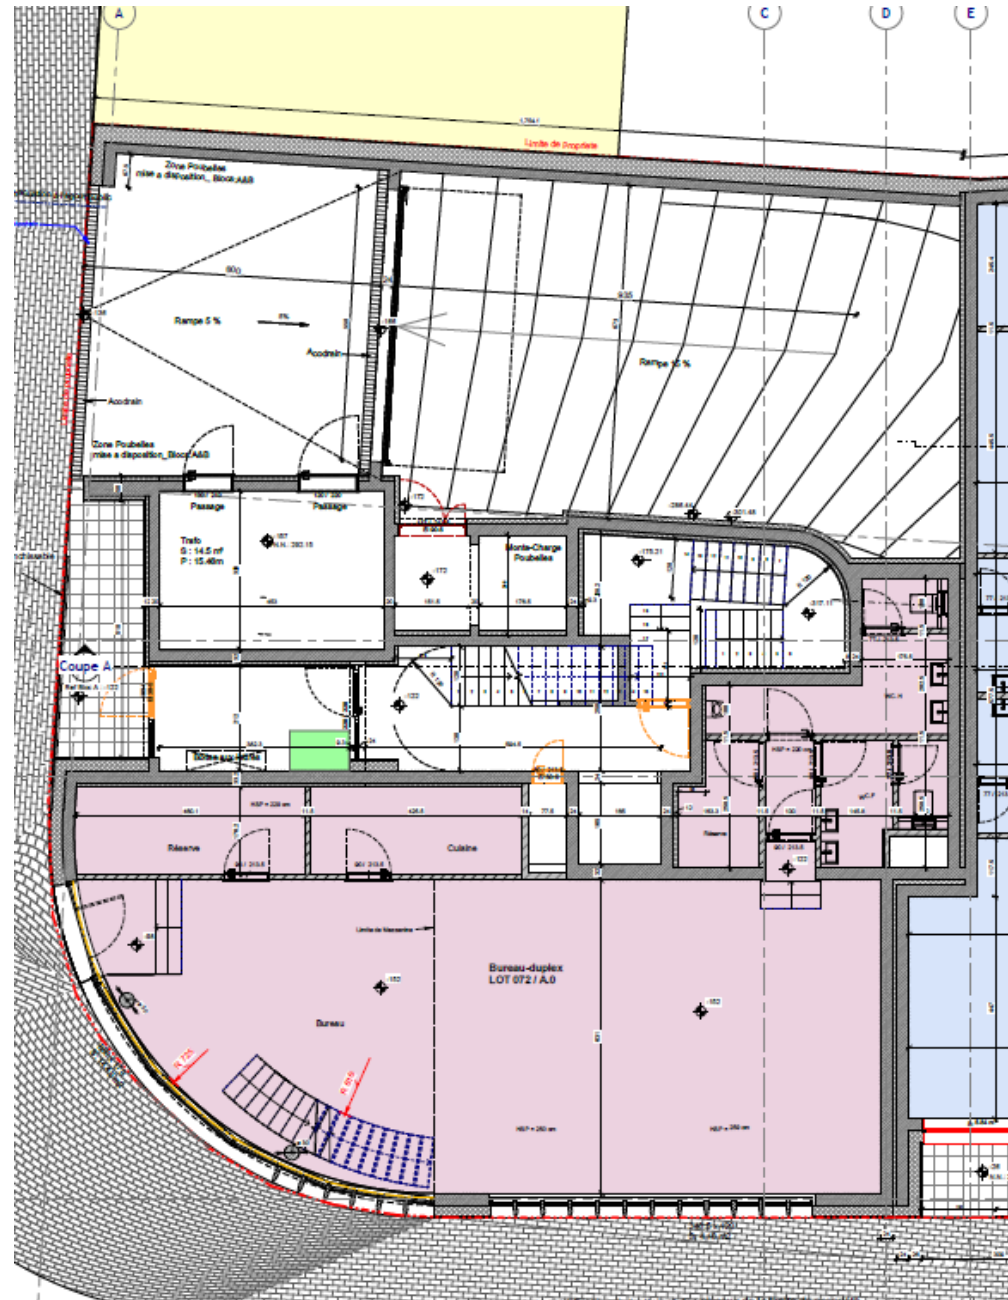

RESIDENCE CHARLES

Rangwee – Rue d'Ivoix – Route de Thionville - Bâtiment A

Luxembourg

Vue Rangewee

Vue Route de Thionville

Bâtiment A

RDC

→
Entrée Rue d'Ivoix

ETAGE 1

Etage 2

Etage 3

Etage 4

Coupe A

Coupe B

Sous-sol -1

Sous-sol -2

Sous-sol -3