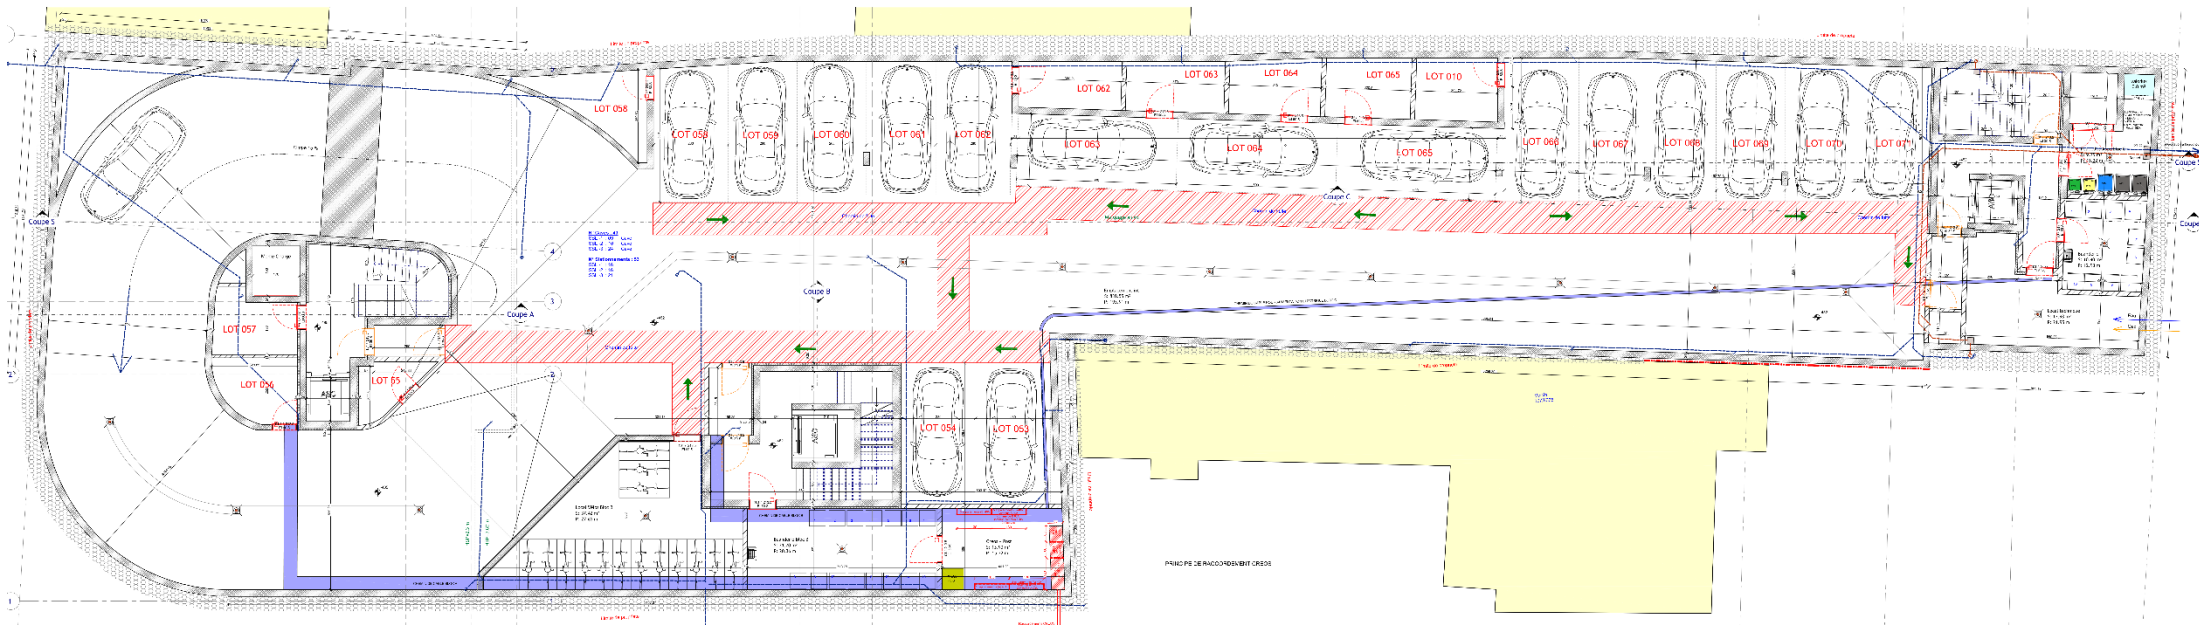

RESIDENCE CHARLES

Rangwee – Rue d'Ivoix – Route de Thionville - Bâtiment A

Luxembourg

Vue Rangewee

Vue Route de Thionville

Bâtiment A

RDC

→
Entrée Rue d'Ivoix

ETAGE 1

Etage 2

Etage 3

Etage 4

Coupe A

Coupe B

Sous-sol -1

Sous-sol -2

Sous-sol -3