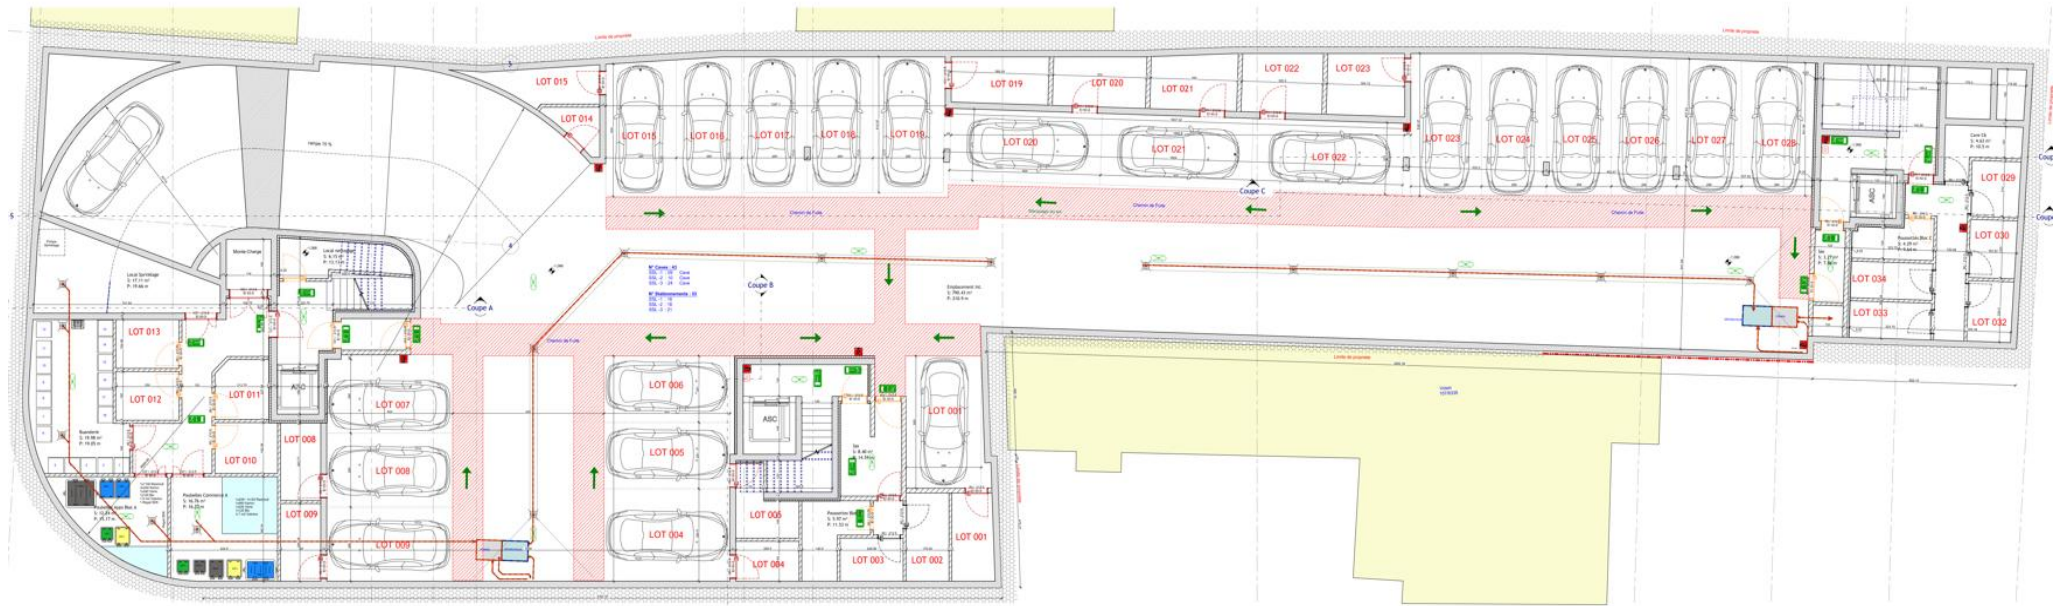

RESIDENCE CHARLES

Rangwee – Rue d'Ivoix – Route de Thionville - Bâtiment A

Luxembourg

Vue Rangewee

Vue Route de Thionville

Bâtiment A

RDC

→
Entrée Rue d'Ivoix

ETAGE 1

Etage 2

Etage 3

Etage 4

Coupe A

Coupe B

Sous-sol -1

Sous-sol -2

Sous-sol -3