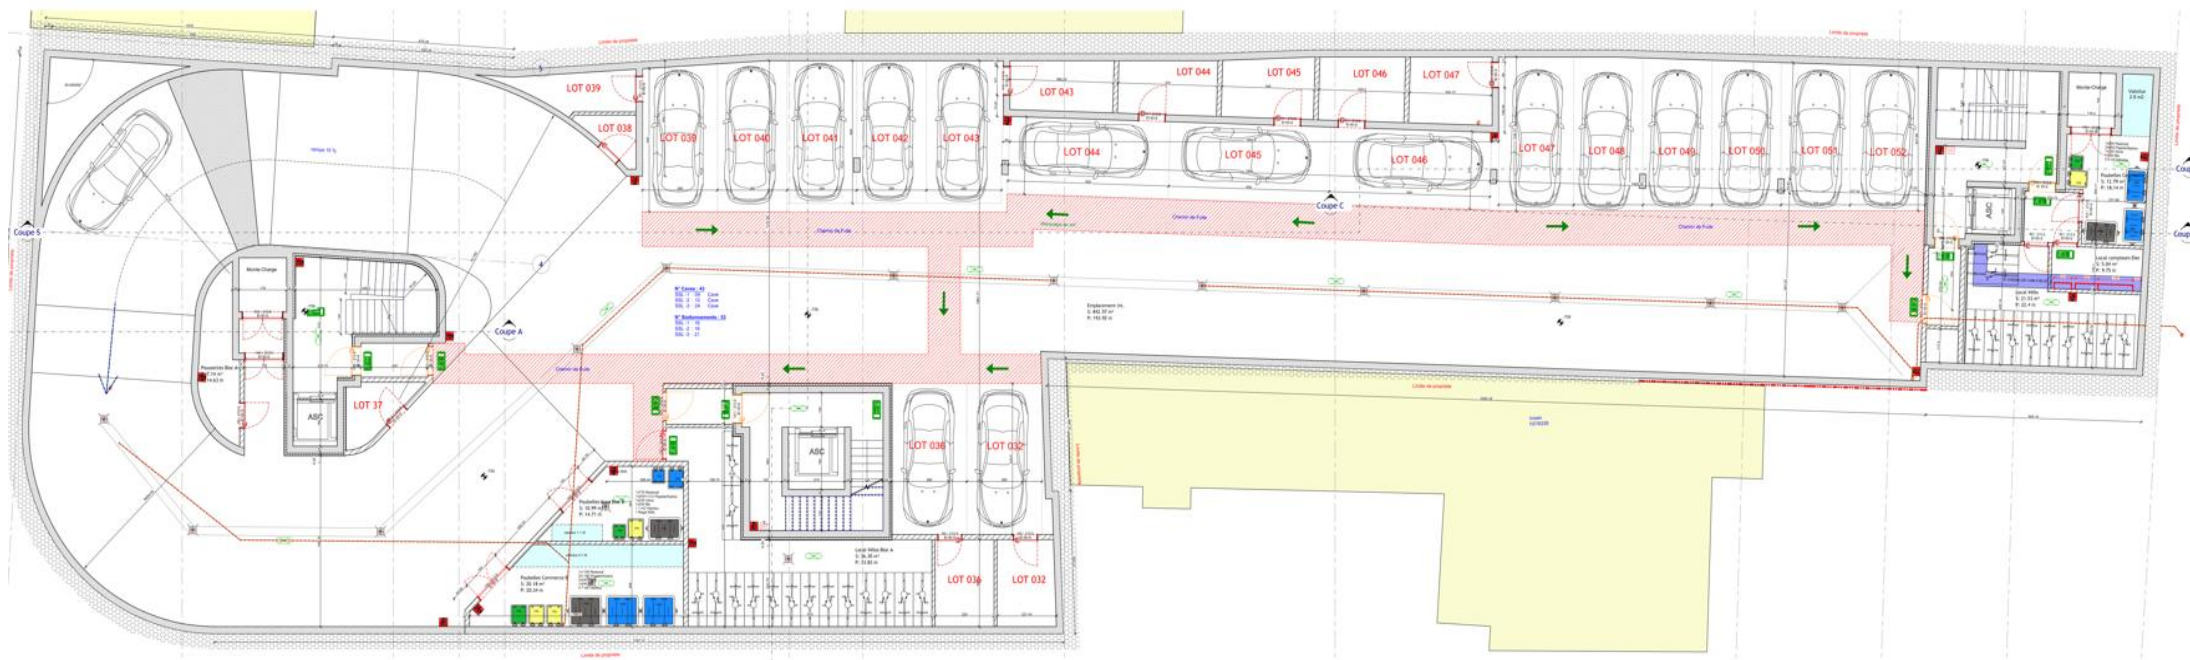

RESIDENCE CHARLES

Rangwee – Rue d'Ivoix – Route de Thionville - Bâtiment A

Luxembourg

Vue Rangewee

Vue Route de Thionville

Bâtiment A

RDC

→
Entrée Rue d'Ivoix

ETAGE 1

Etage 2

Etage 3

Etage 4

Coupe A

Coupe B

Sous-sol -1

Sous-sol -2

Sous-sol -3