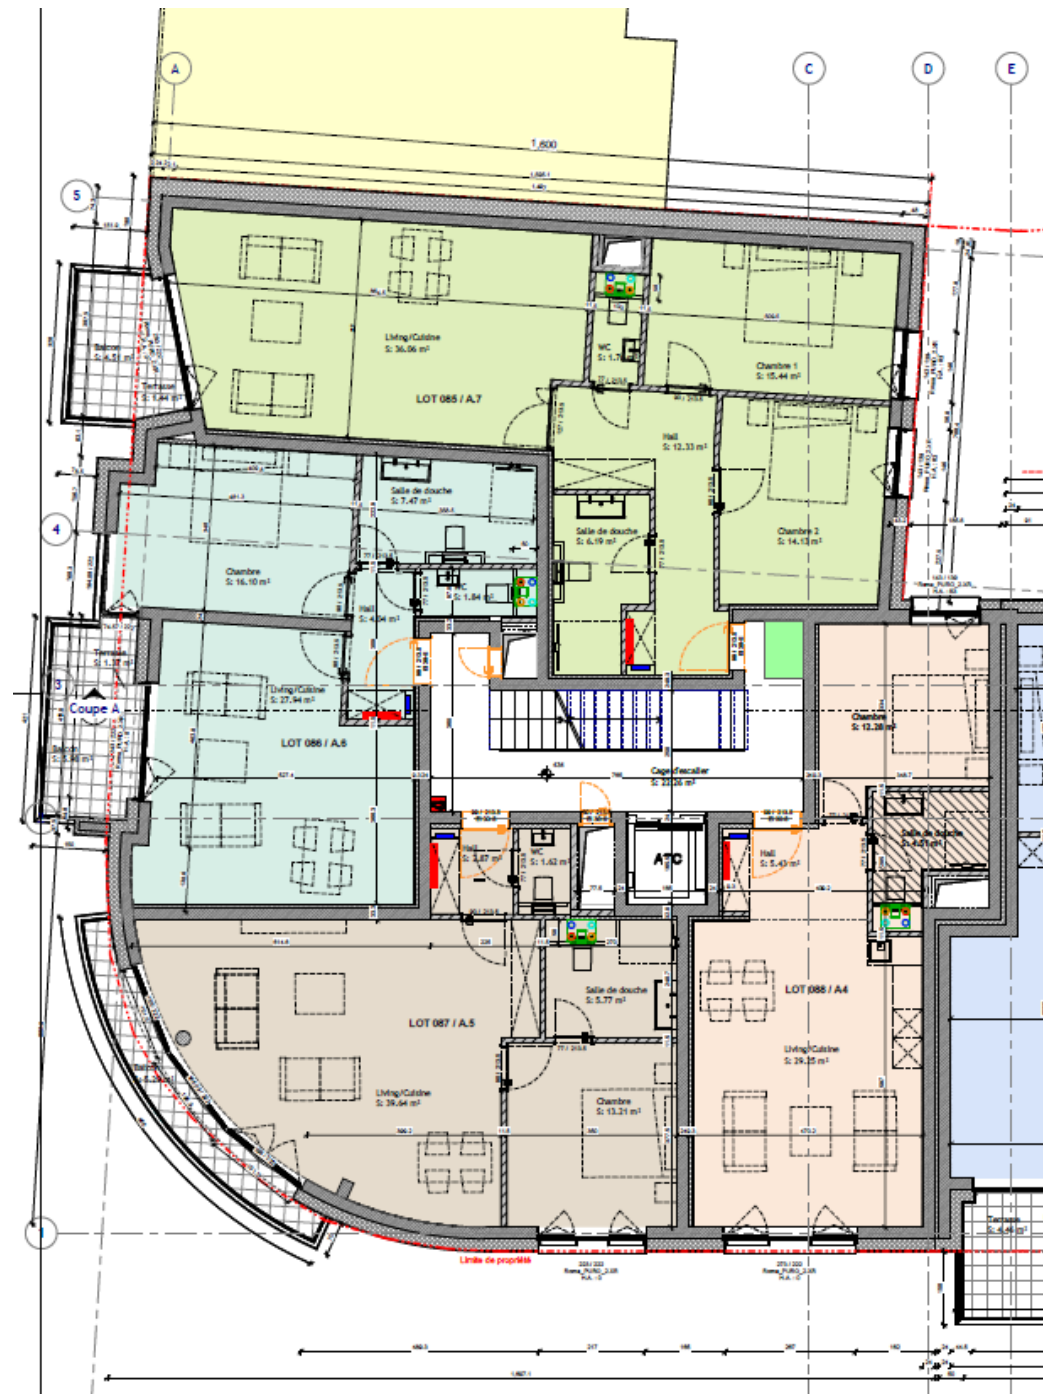

RESIDENCE CHARLES

Rangwee – Rue d'Ivoix – Route de Thionville - Bâtiment A

Luxembourg

Vue Rangewee

Vue Route de Thionville

Bâtiment A

RDC

→
Entrée Rue d'Ivoix

ETAGE 1

Etage 2

Etage 3

Etage 4

Coupe A

Coupe B

Sous-sol -1

Sous-sol -2

Sous-sol -3