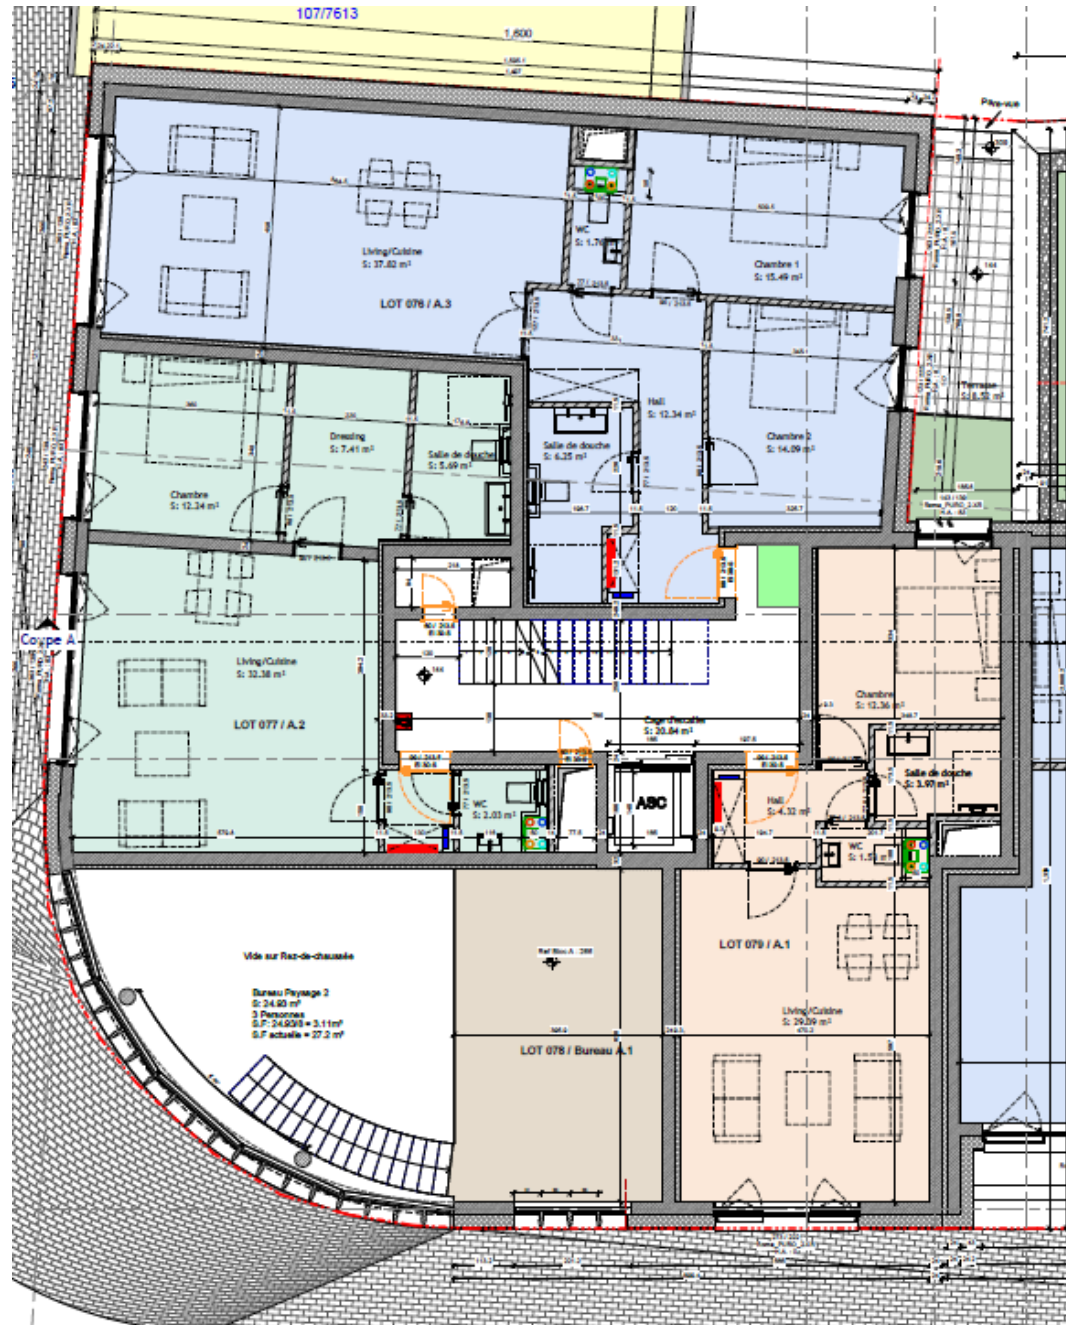

RESIDENCE CHARLES

Rangwee – Rue d'Ivoix – Route de Thionville - Bâtiment A

Luxembourg

Vue Rangewee

Vue Route de Thionville

Bâtiment A

RDC

→
Entrée Rue d'Ivoix

ETAGE 1

Etage 2

Etage 3

Etage 4

Coupe A

Coupe B

Sous-sol -1

Sous-sol -2

Sous-sol -3