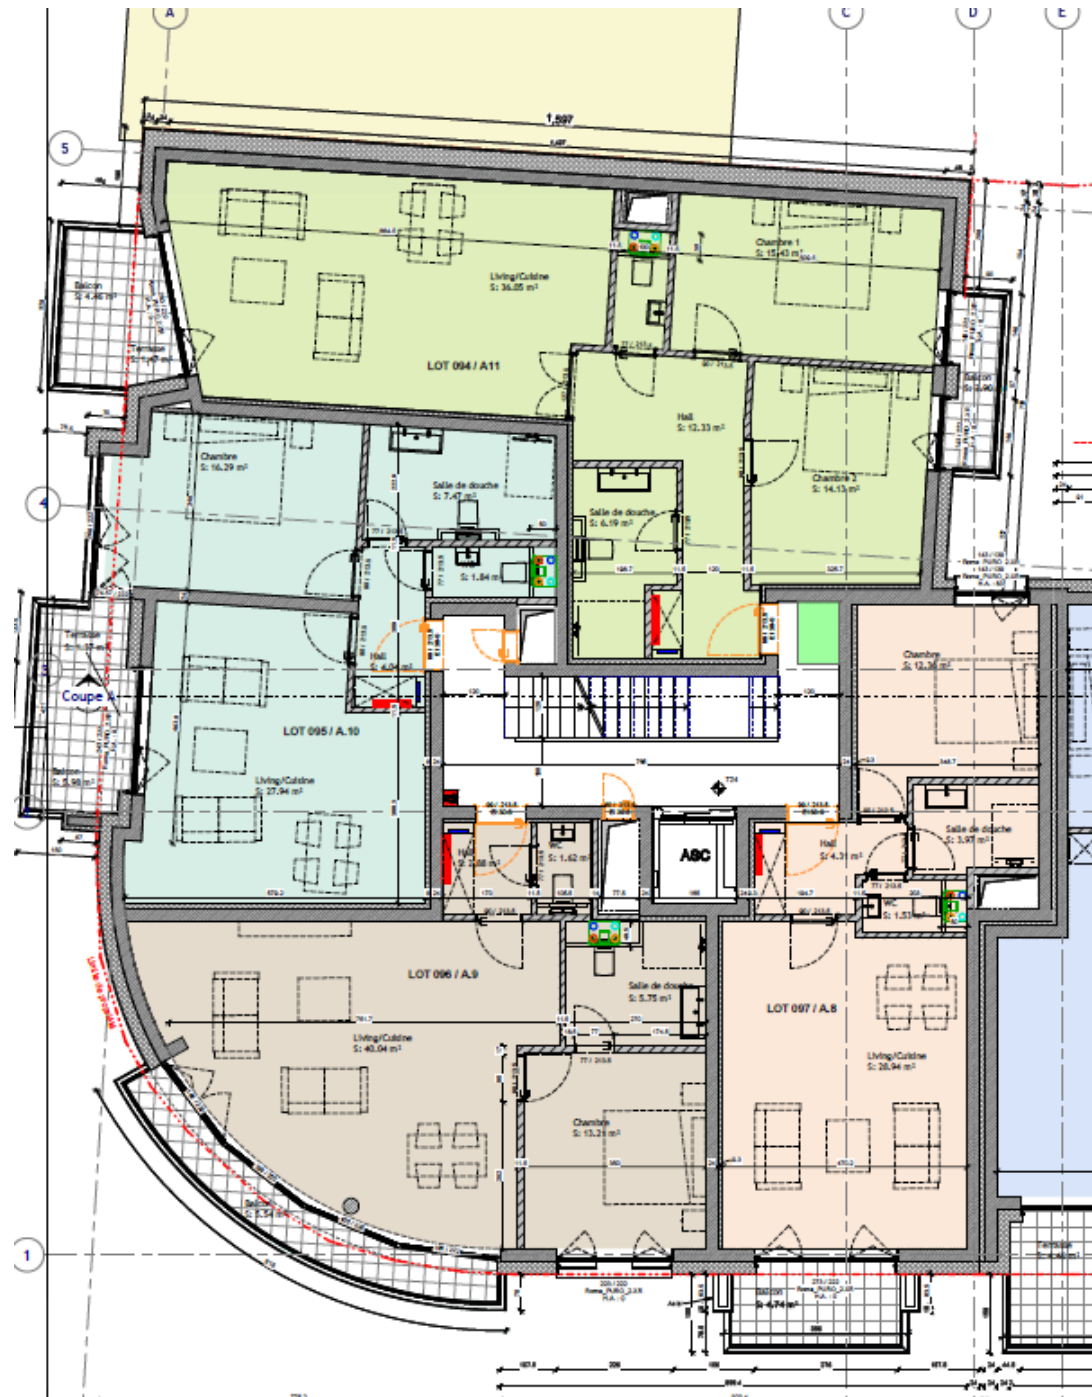

RESIDENCE CHARLES

Rangwee – Rue d'Ivoix – Route de Thionville - Bâtiment A

Luxembourg

Vue Rangewee

Vue Route de Thionville

Bâtiment A

RDC

→
Entrée Rue d'Ivoix

ETAGE 1

Etage 2

Etage 3

Etage 4

Coupe A

Coupe B

Sous-sol -1

Sous-sol -2

Sous-sol -3