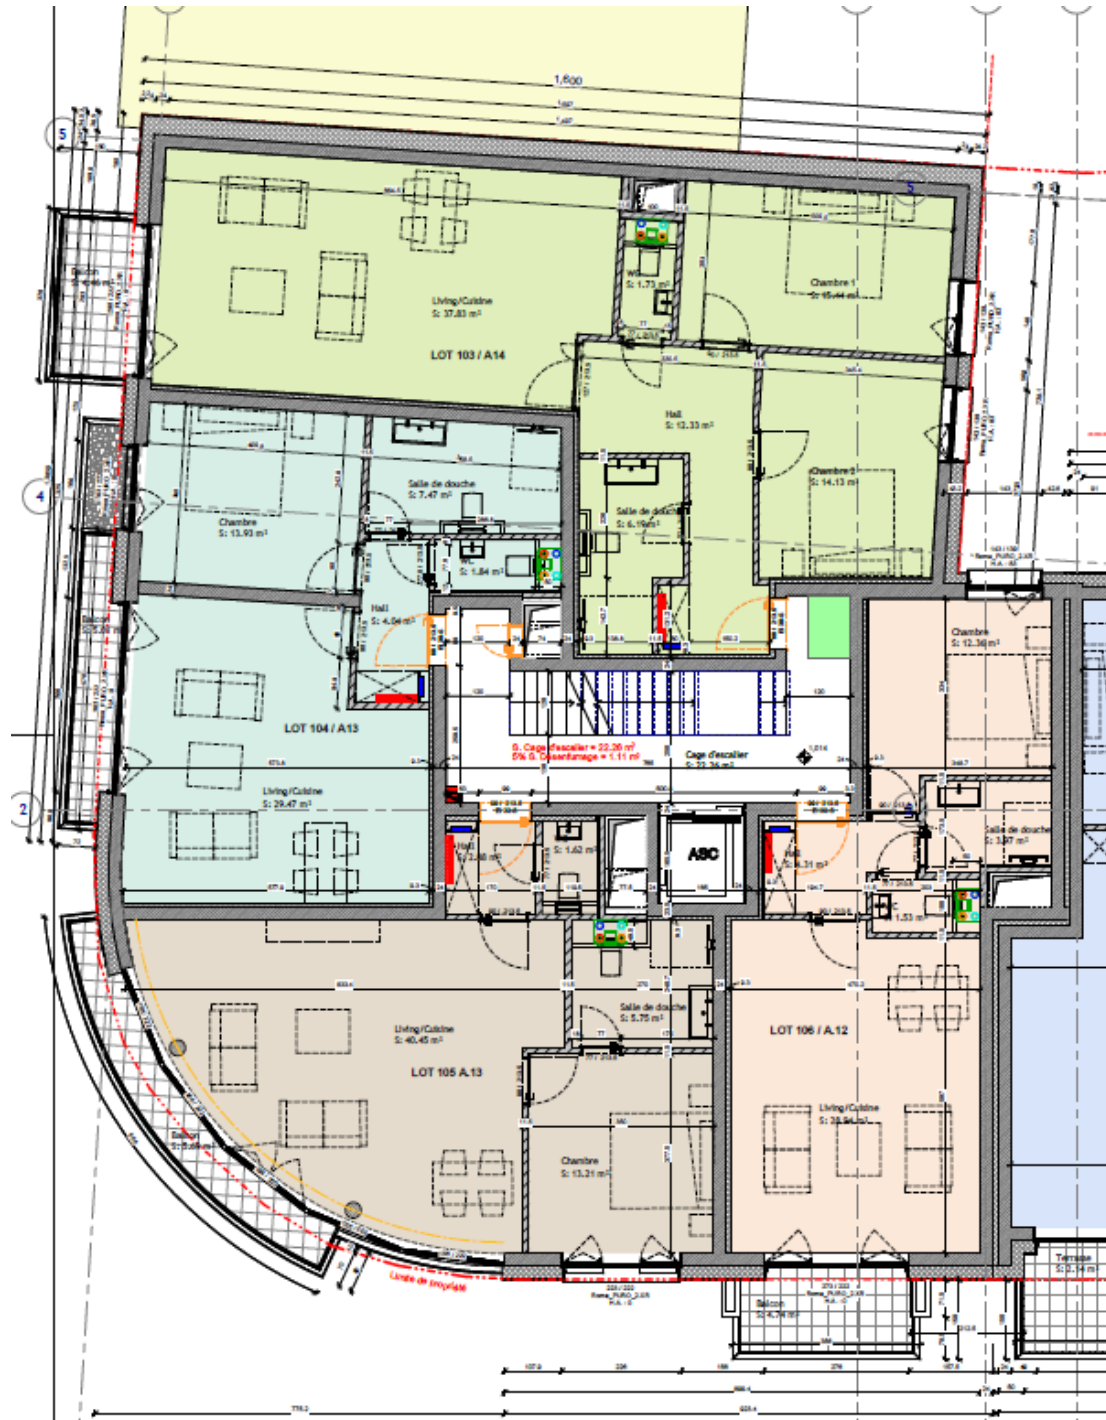

RESIDENCE CHARLES

Rangwee – Rue d'Ivoix – Route de Thionville - Bâtiment A

Luxembourg

Vue Rangewee

Vue Route de Thionville

Bâtiment A

RDC

→
Entrée Rue d'Ivoix

ETAGE 1

Etage 2

Etage 3

Etage 4

Coupe A

Coupe B

Sous-sol -1

Sous-sol -2

Sous-sol -3