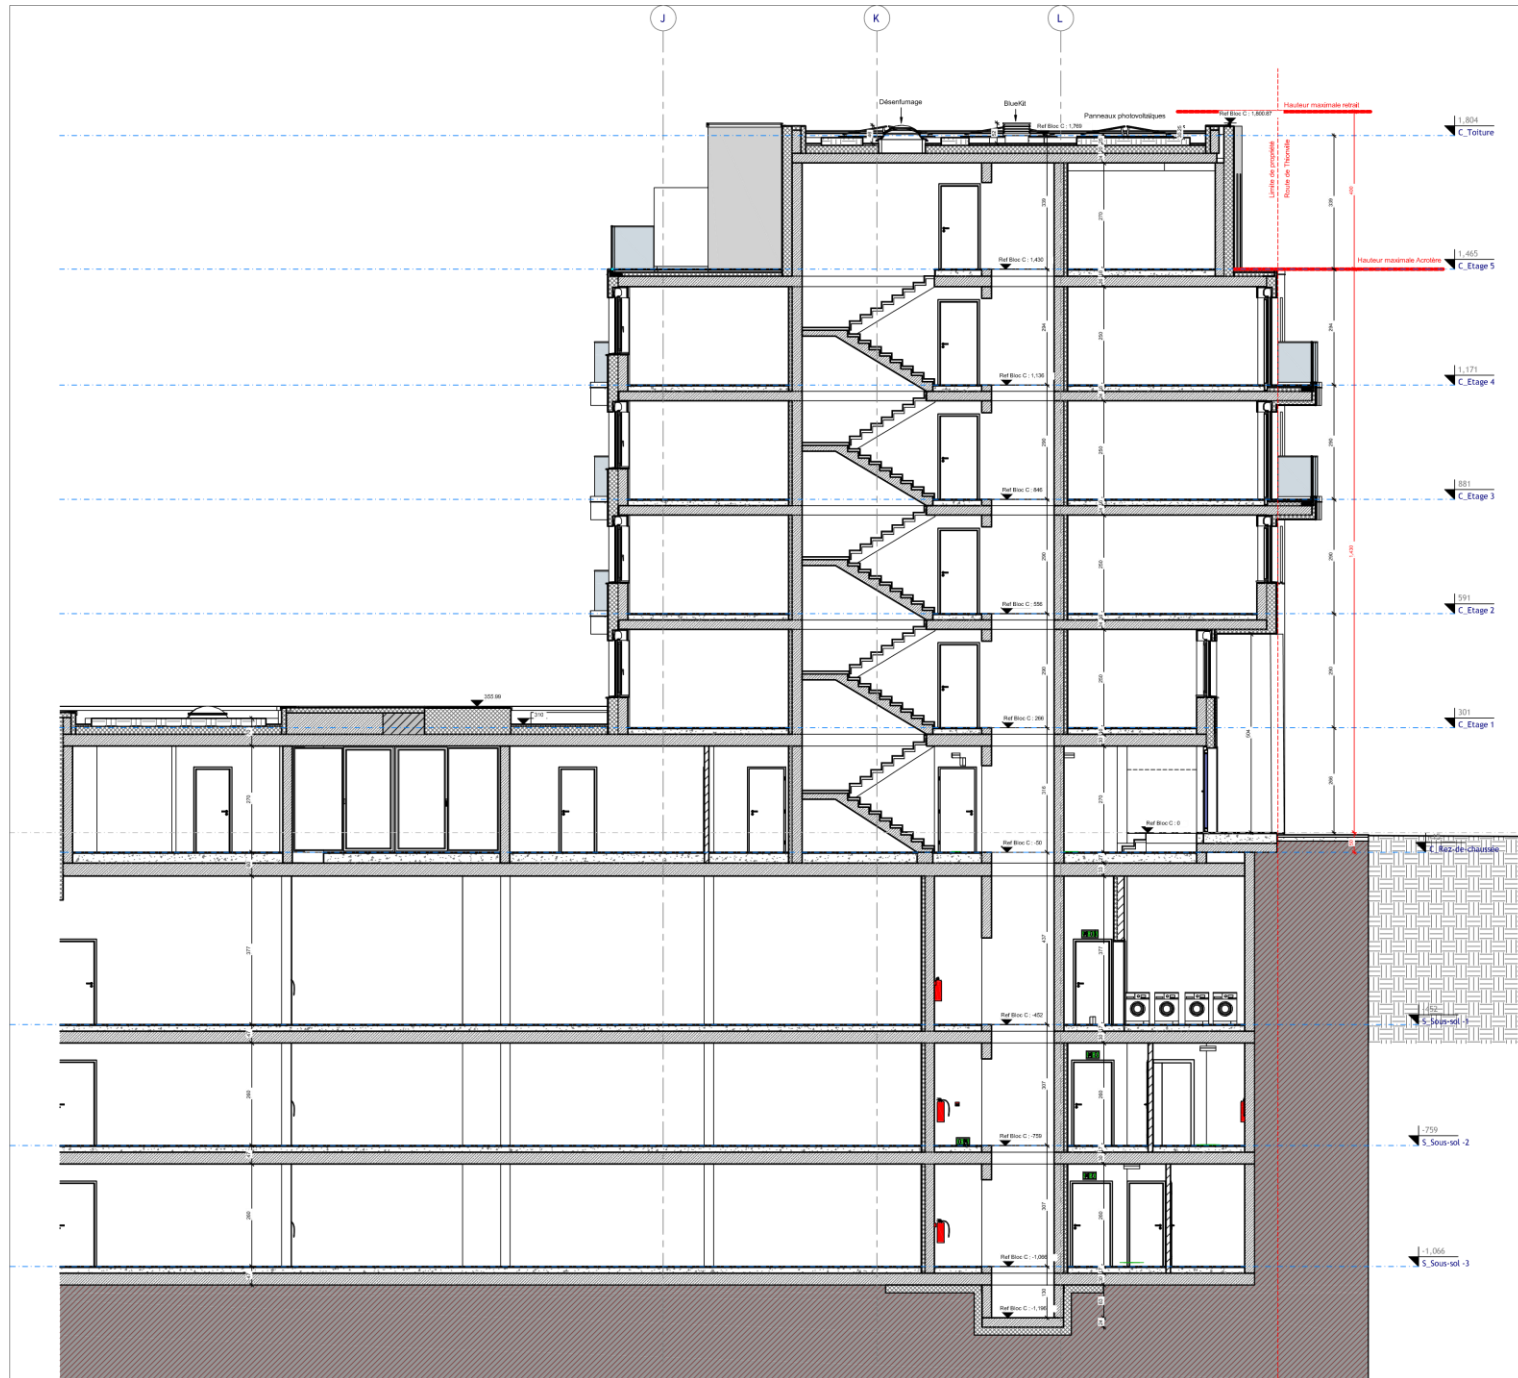

RESIDENCE CHARLES

Rangwee – Rue d'Ivoix – Route de Thionville - Bâtiment A

Luxembourg

Vue Rangewee

Vue Route de Thionville

Bâtiment A

RDC

→
Entrée Rue d'Ivoix

ETAGE 1

Etage 2

Etage 3

Etage 4

Coupe A

Coupe B

Sous-sol -1

Sous-sol -2

Sous-sol -3