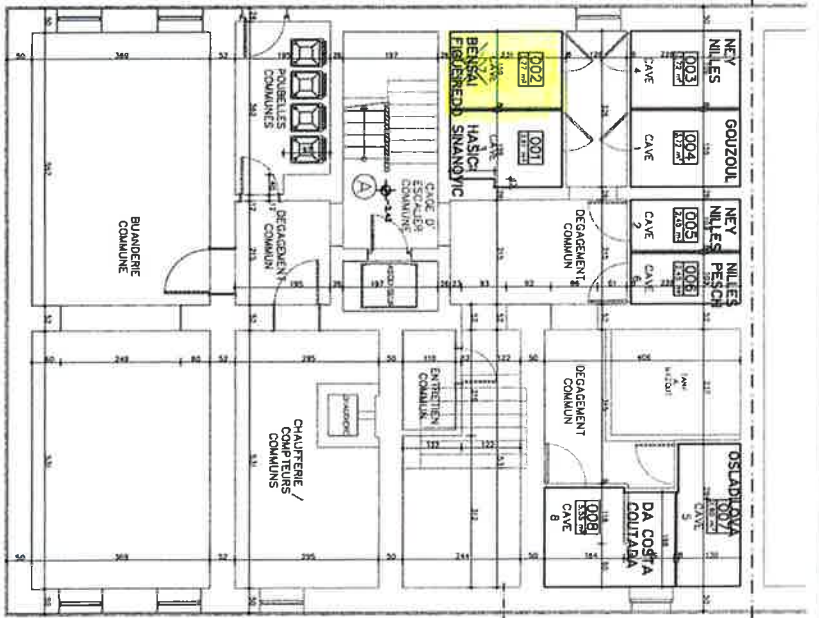

Architecte: CREAFORME S.A. M. Denis GERDAY
 98, rte de Longwy
 L-4994 Schouweiler
 Tel: 26 74 05 80 .
Commune de Luxembourg
Section EA de Beggen
N° cadastral: 424/2265
Adresse: 135, rue de Beggen L- 1221 Luxbg.
2ème ETAGE
 ech: 1/250

Arrière
Ligne de coupe
vers le Lmg

BLOC A

Architecte: CREAFORME S.A. M. Denis GERDAY
98, route de Longwy
L-4994 Schouweiler
Tél: 26 74 05 80

Commune de LUXEMBOURG
Section EA de Beggen
N° Cadastre: 424/2266